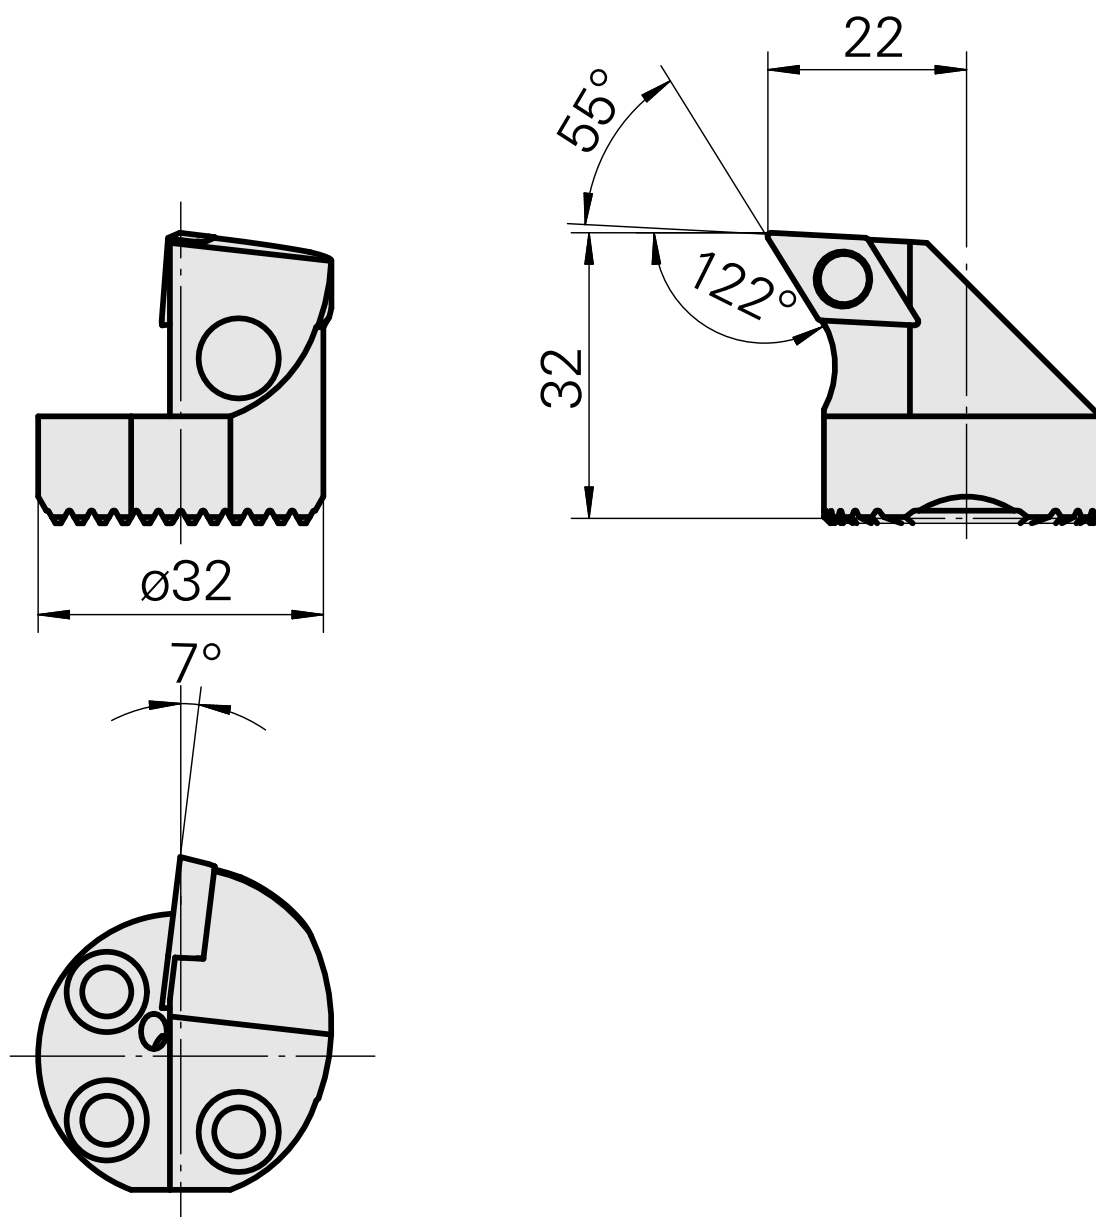

Ponta cortante (broca) para DC.. 11T3..

Características técnicas

Recepção	para DC.. 11T3..
Refrigeração	interno
Pressão (até)	50 bar
X [mm]	32
Z [mm]	22
Produtos INDEX TRAUB	G220.3 • R200 • TNX65/42 • TNX220.3

Documentos

Não há downloads disponíveis para este produto

Acessórios

Acessórios opcionais

Outros acessórios

[Paafuso de cabeça escareada Wohlhaupter Nr. 115673](#)

ID do produto : 10587078

ID anterior do produto : W00013.0026
