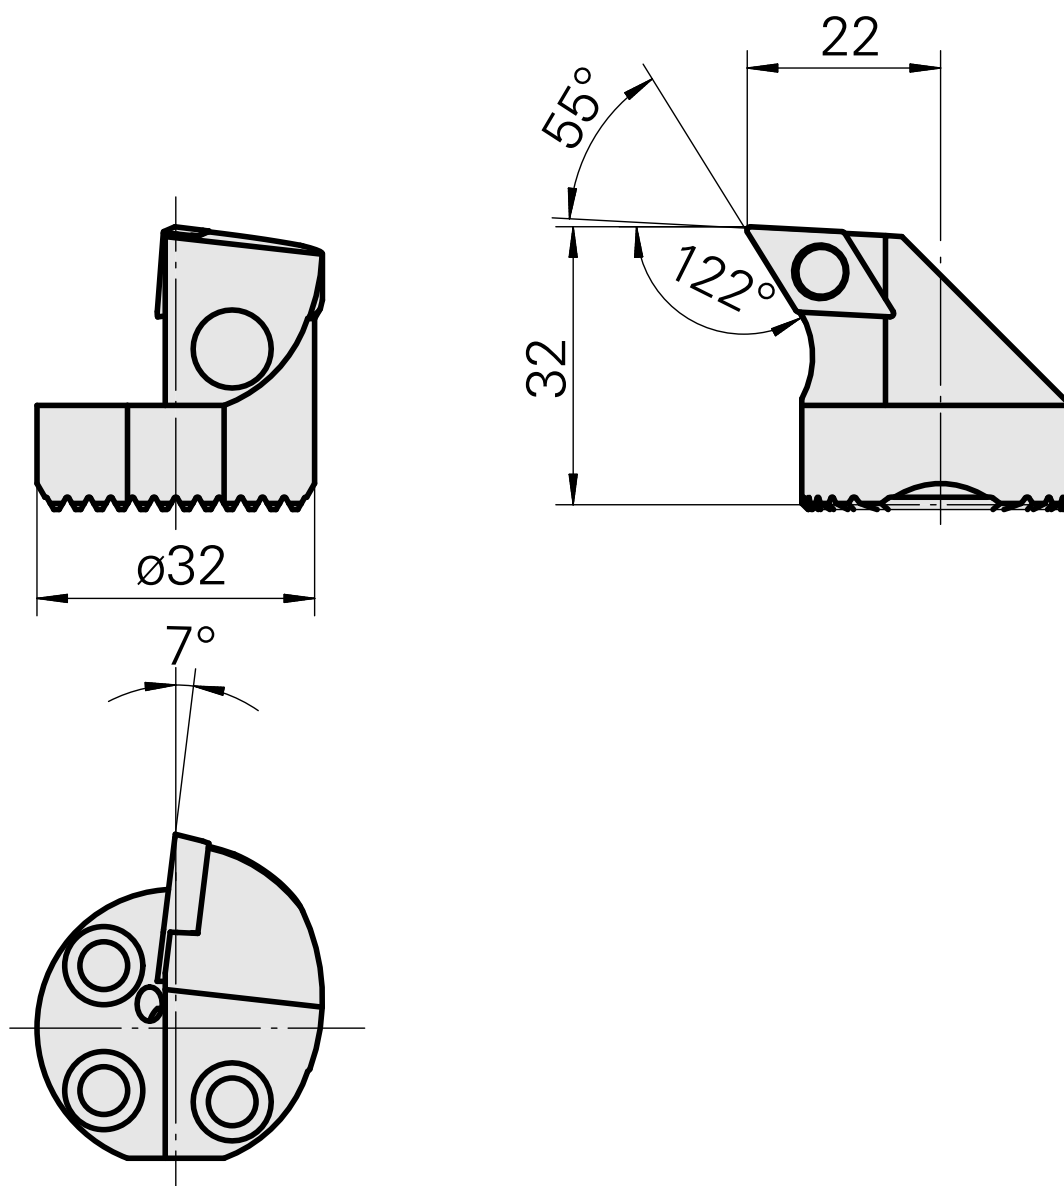

Ponta cortante (broca) para DC.. 11T3..

Características técnicas

Recepção	para DC.. 11T3..
Refrigeração	interno
Pressão (até)	50 bar
X [mm]	32
Z [mm]	22
Produtos INDEX TRAUB	G220.3 • G220 • R200 • TNX65/42 • TNX220.3

Documentos

Não há downloads disponíveis para este produto

Acessórios

Acessórios opcionais

Outros acessórios

[Paafuso de cabeça escareada Wohlhaupter Nr. 115673](#)

ID do produto : 10587078

ID anterior do produto : W00013.0026
