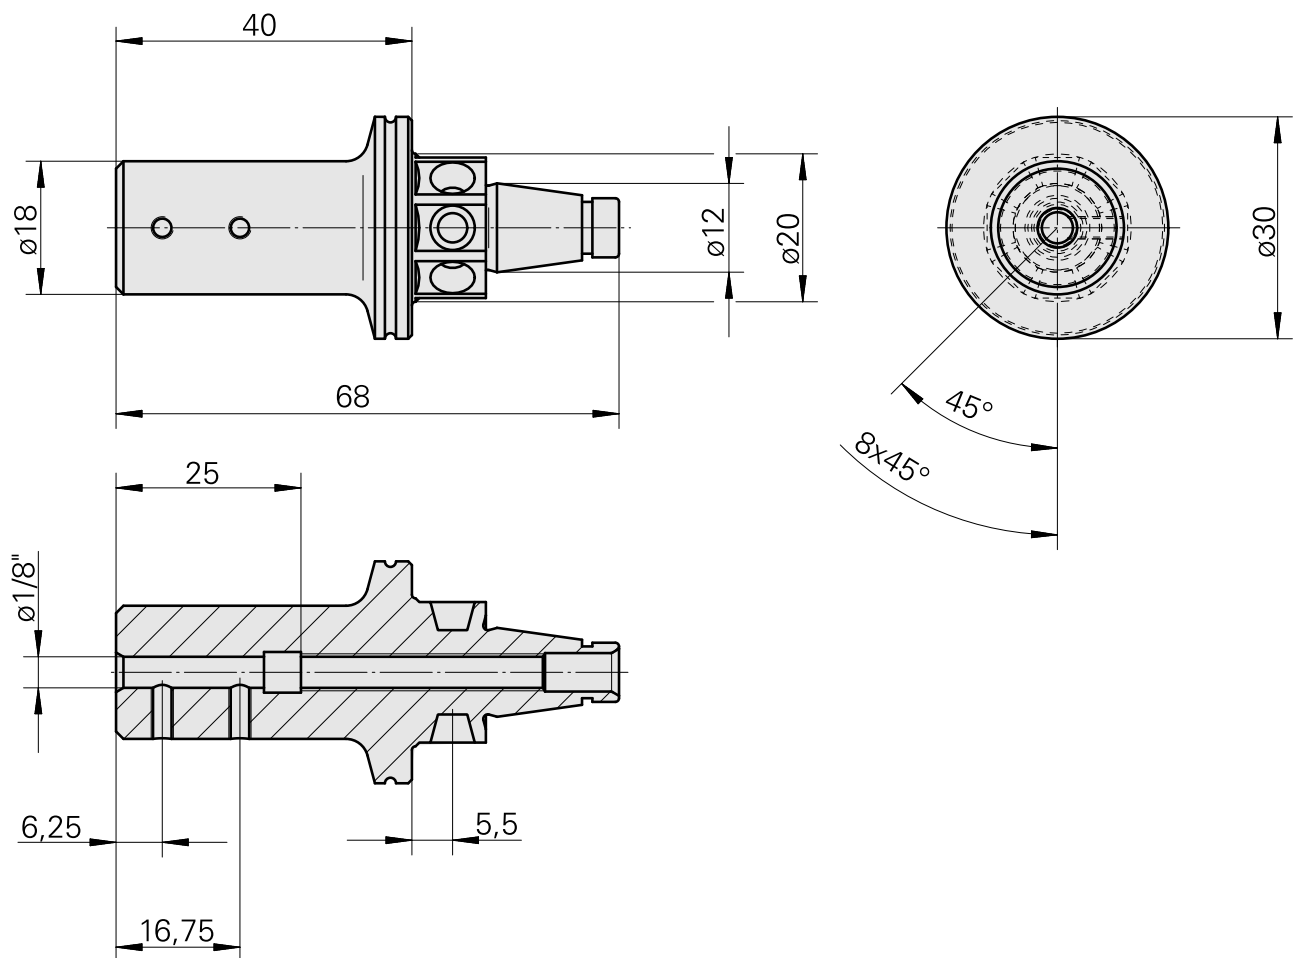

WFB 20-12 D1/8"

Características técnicas

PF Categoria de acessórios

WFB 20-12

Recepção

D1/8"

Inserções de troca rápida

para sup. de ferra. perfuração

Documentos

Não há downloads disponíveis para este produto

Acessórios

Acessórios opcionais

Outros acessórios

[Parafuso de ajuste M 5x15](#)

ID do produto : 10491071

ID anterior do produto : 326794

[Parafuso sem cabeça](#)

ID do produto : 10554056

ID anterior do produto : 410156.0304
