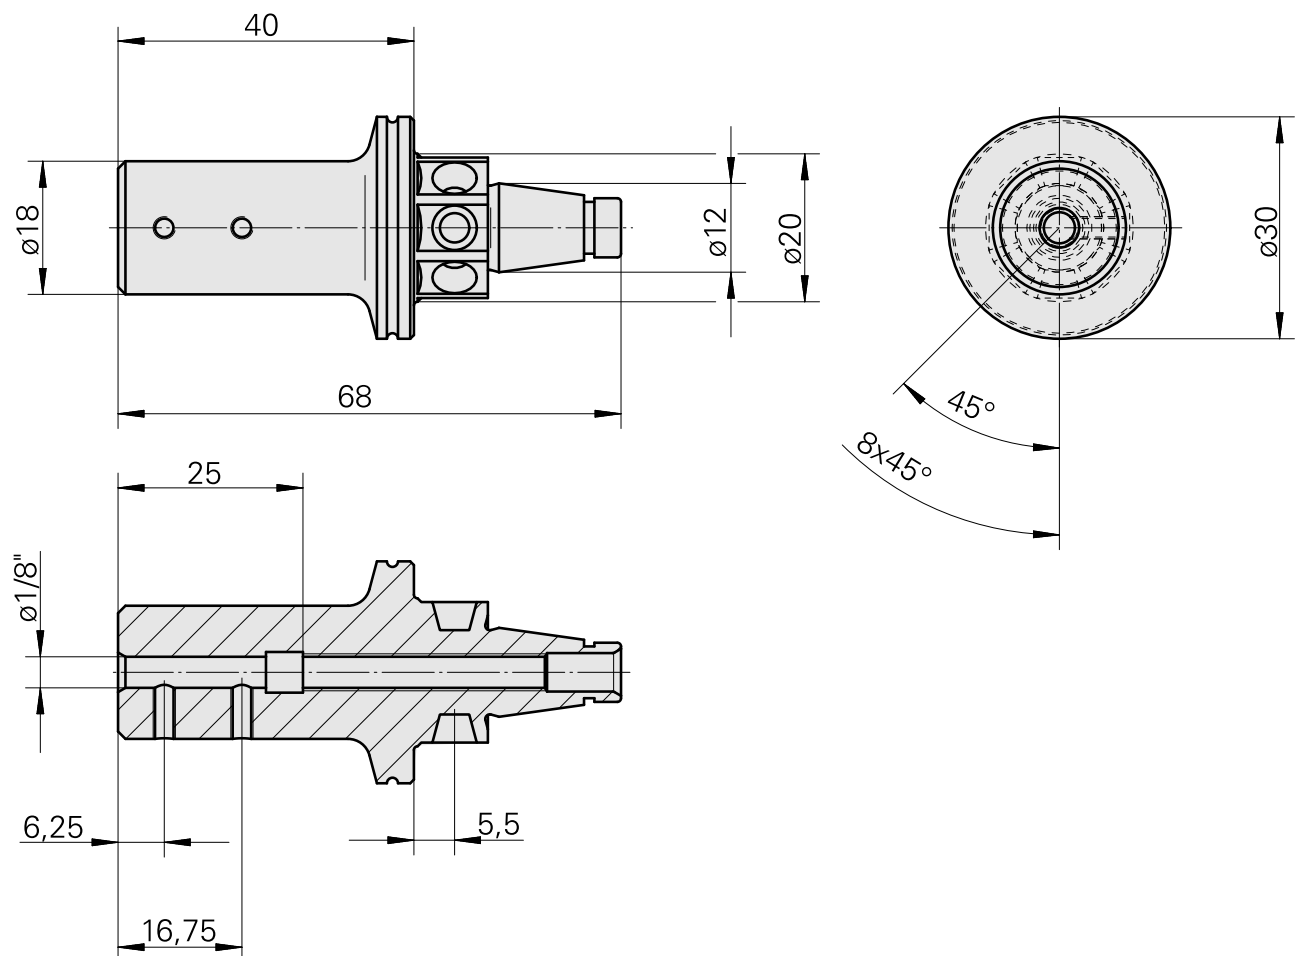

WFB 20-12 D1/8"

Caratteristiche tecniche

Categoria acces. portautensile	WFB 20-12
Attacco	D1/8"
Accessorio per cambio rapido	con supp. utensile alesatore

Documenti

Non sono disponibili download per questo prodotto

Accessori

Accessori opzionali

Altri accessori

[Vite di regolazione M 5x15](#)

Id prodotto : 10491071

Id prodotto precedente : 326794

[Perno filettato](#)

Id prodotto : 10554056

Id prodotto precedente : 410156.0304
