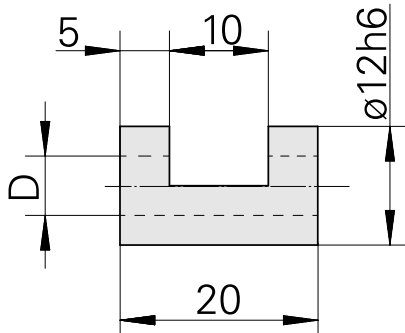

Bucha

Características técnicas

PF Categoria de acessórios	Bucha de fixação
Recepção	D12
Alojamento de ferramenta	4,5 mm

Documentos

Não há downloads disponíveis para este produto