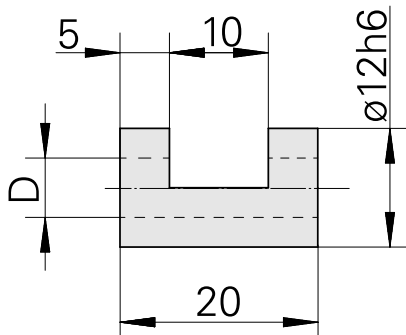

## Bucha de fixação D12/ 4,5mm

### Características técnicas

|                            |                  |
|----------------------------|------------------|
| PF Categoria de acessórios | Bucha de fixação |
| Recepção                   | D12              |
| Alojamento de ferramenta   | 4,5mm            |