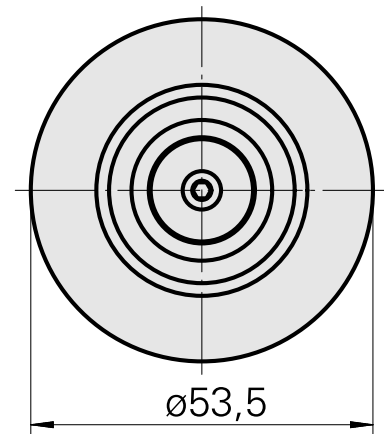

WFB 32-20 De expansão hidráulica D16

Características técnicas

PF Categoria de acessórios

WFB 32-20

Recepção

De expansão hidráulica D16

Inserções de troca rápida

com a expansão hidrá. montagem