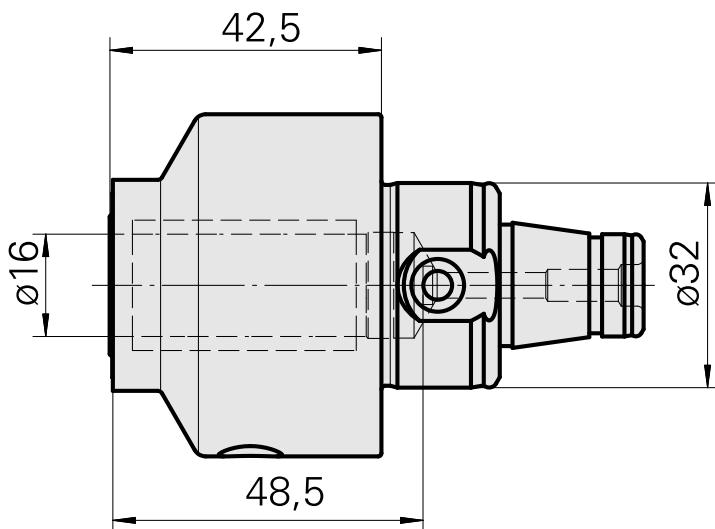

WFB 32-20 De expansão hidráulica D16

Características técnicas

PF Categoria de acessórios

WFB 32-20

Recepção

De expansão hidráulica D16

Inserções de troca rápida

com a expansão hidrá. montagem