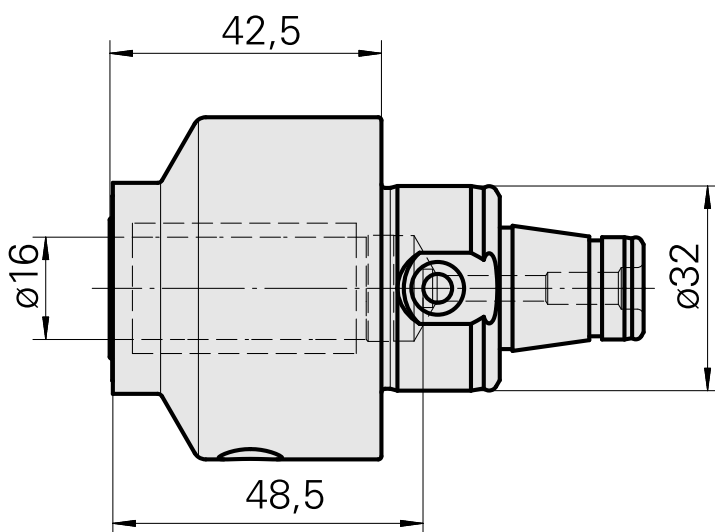

WFB 32-20 Hydrodehn D16

Technische Daten

WZH Zubehörkategorie

WFB 32-20

Aufnahme

Hydrodehn D16

Schnellwechseleinsätze

Hydrodehnaufnahme