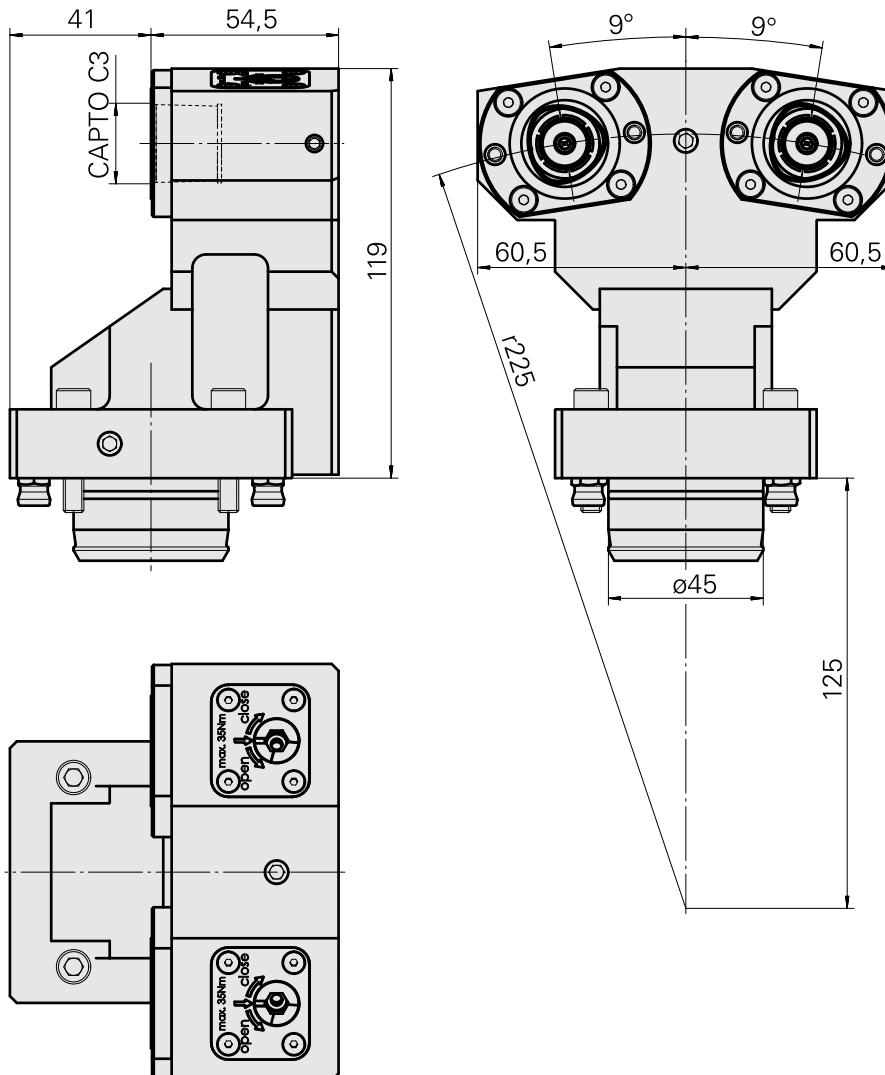

## Basic holder KPS 45 INDEX CAPTO C3, double

### Technical data

<b>Shank KPS</b>	KPS 45
<b>Drive</b>	not live
<b>Cooling</b>	internal
<b>Mounting</b>	INDEX CAPTO C3
<b>Pressure</b>	80 bar
<b>X [mm]</b>	100 (3.94")
<b>Y [mm]</b>	-
<b>Z [mm]</b>	0 0
<b>INDEX TRAUB products</b>	ABC65 • TNK42/65 • TNL32-11 • TNL32