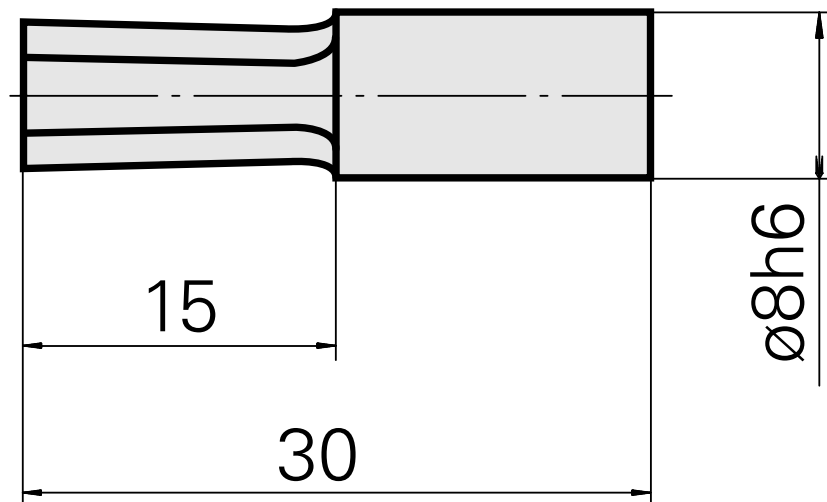

Broach SW5 mm

Technische Daten

WZH Zubehörkategorie

Räumdorn

Aufnahme

SW5 mm

Werkzeugaufnahme

8mm