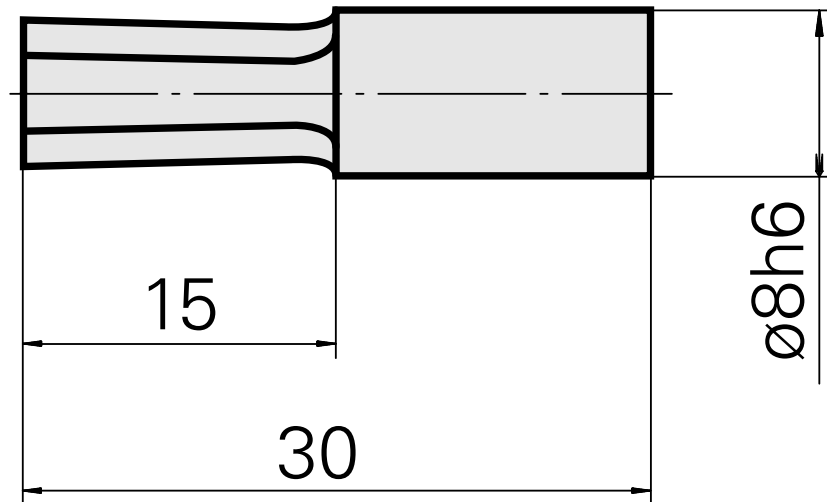

## Mandril de evacuação SW5 mm

### Características técnicas

PF Categoria de acessórios	Mandril de evacuação
Recepção	SW5 mm
Alojamento de ferramenta	8mm