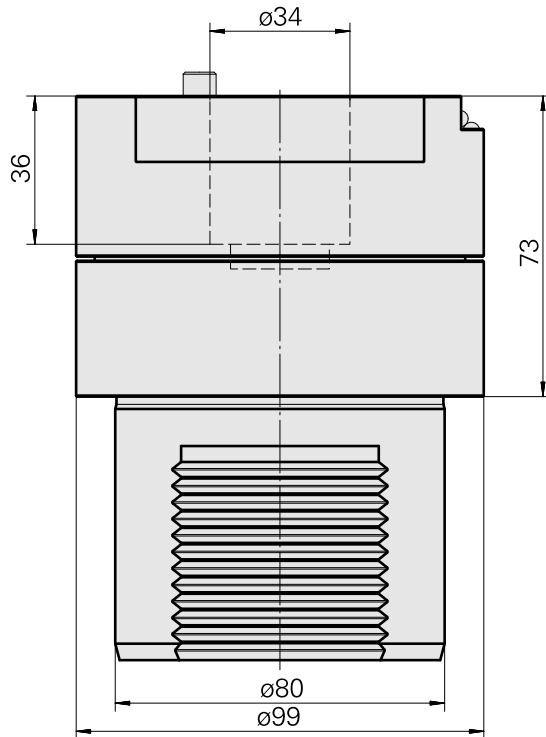

Adaptor

Características técnicas

PF Categoria de acessórios

Adaptador para apar.pré-ajuste

Recepção

D80 dispositivos de presetting

Alojamento de ferramenta

MS40P Recepção direta