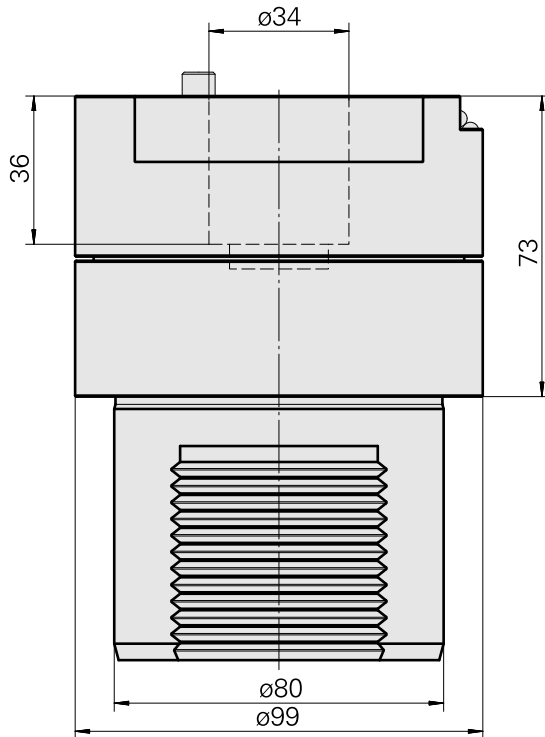

### Características técnicas

PF Categoria de acessórios

Adaptador para apar.pré-ajuste

Recepção

D80 dispositivos de presetting

Alojamento de ferramenta

MS40P Recepção direta