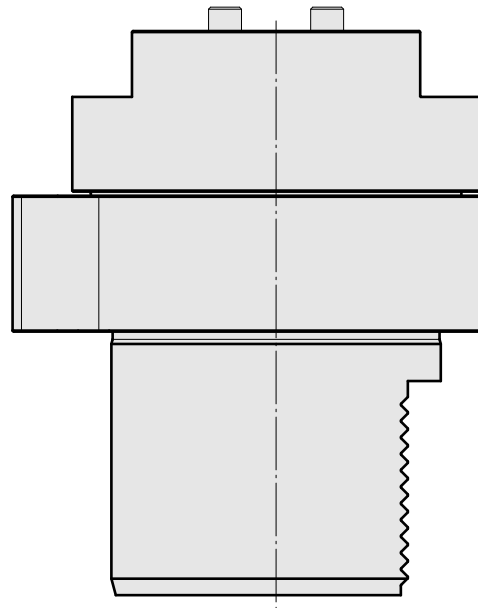

### Características técnicas

PF Categoria de acessórios

Adaptador para apar.pré-ajuste

Recepção

D80 dispositivos de presetting

Alojamento de ferramenta

MS40P Recepção direta