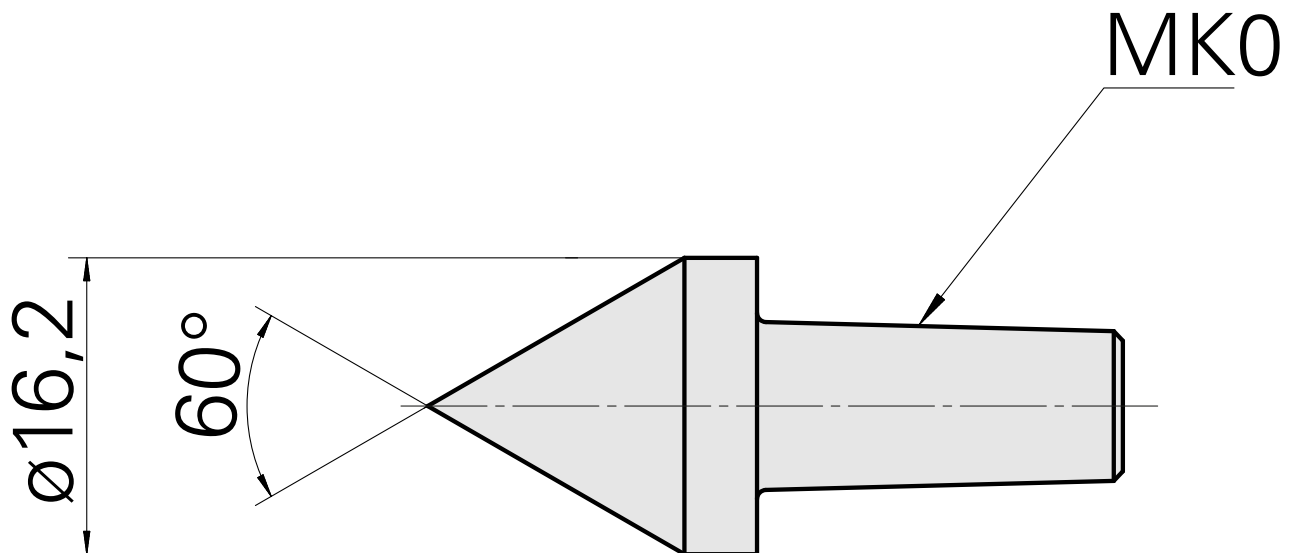

Ponta do centrador, 60° D16,2 mm

Características técnicas

PF Categoria de acessórios

Ponta guia, universal

Recepção

MK0

Documentos

Não há downloads disponíveis para este produto