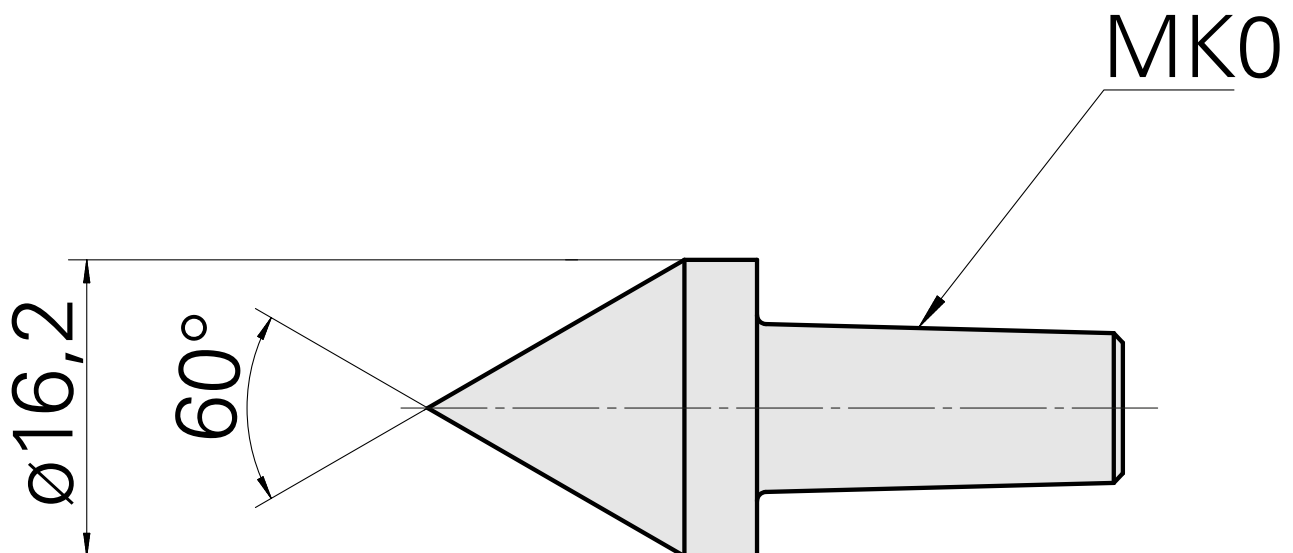

Ponta do centrador, 60° D16,2 mm

Características técnicas

PF Categoria de acessórios

Ponta guia, universal

Recepção

MK0

Documentos

Não há downloads disponíveis para este produto