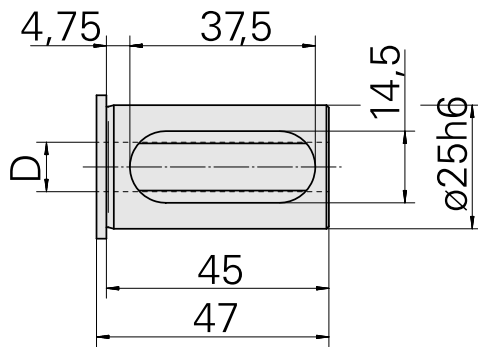

Bucha de montagem com anel D25/ 12mm

Características técnicas

| | |
|----------------------------|----------------------------|
| PF Categoria de acessórios | Bucha de montagem com anel |
| Recepção | D25 |
| Alojamento de ferramenta | 12mm |