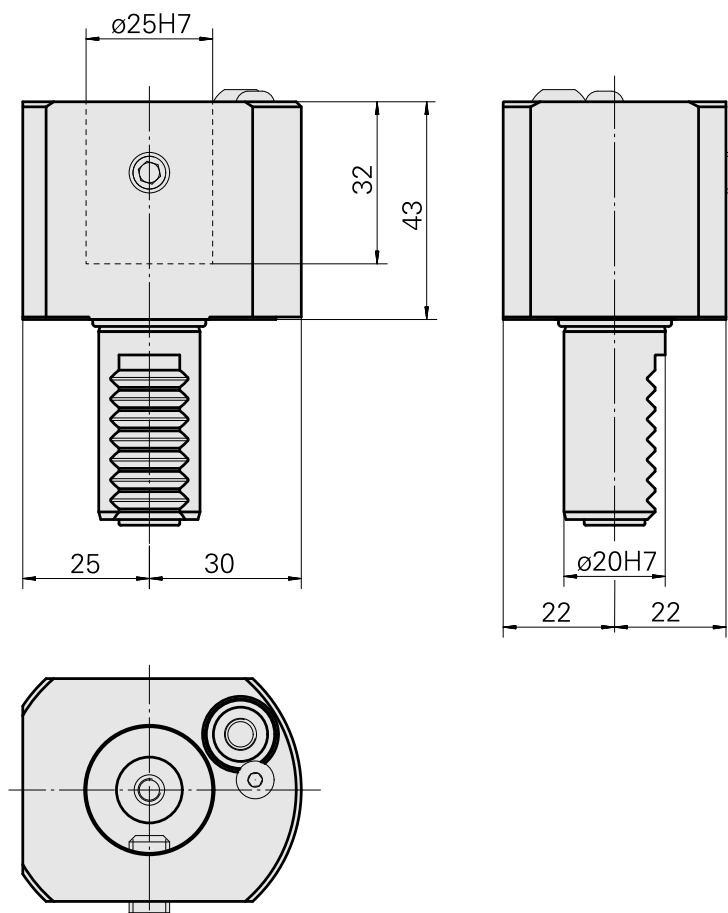

Porta-brocas VDI 20 D25

Características técnicas

Haste VDI	VDI 20
Acionamento	não acionado
Fixação VDI	nenhuma
Refrigeração	externo
Pressão (até)	20 bar
Recepção	D25
Reversível em 180°	não
X [mm]	43
Y [mm]	–
Z [mm]	–
Tipo de revólver de ferramenta	Revólver estrela
Produtos INDEX TRAUB	C42/65 • G160 • ABC • C100 • C200 • G200 • G200.2 • G220 • ABC.2

Documentos

Não há downloads disponíveis para este produto

Acessórios

Acessórios opcionais

Outros acessórios

[Bucha de fixação D25](#)

ID do produto : 10877092

ID anterior do produto : 993125.----

[Bocal bola 14D/M6](#)

ID do produto : 10358770

ID anterior do produto : 474550.0121
