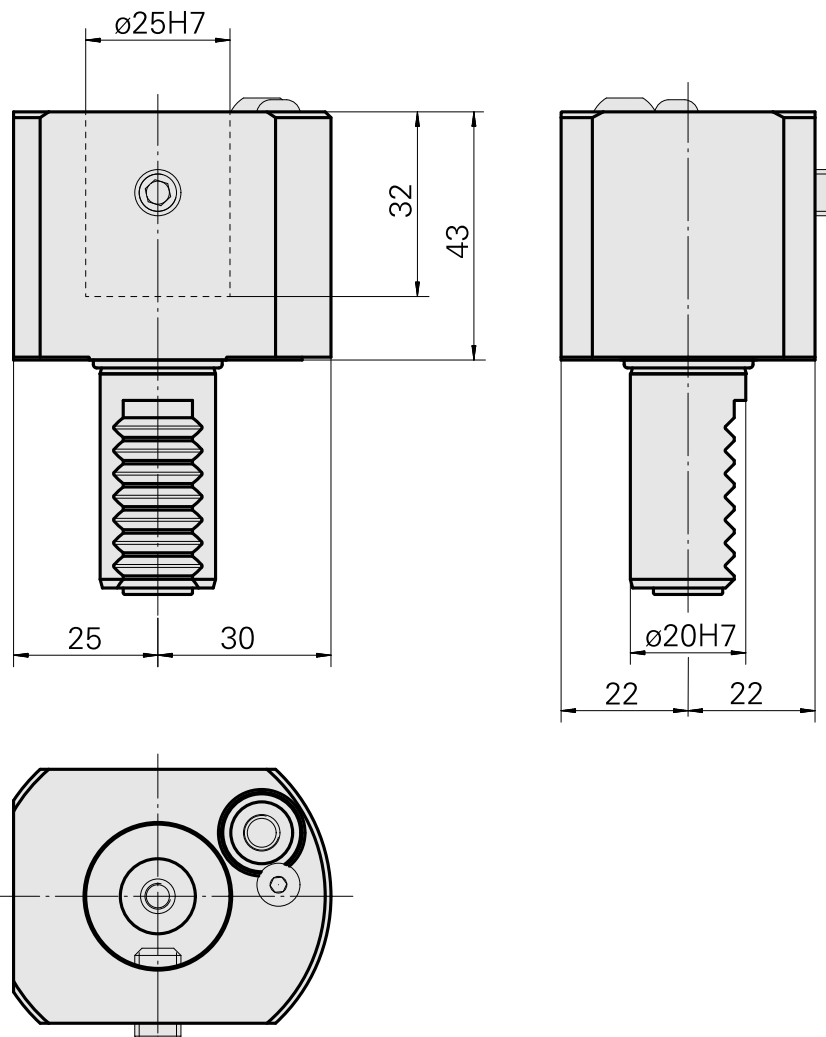

Porta-brocas VDI 20 D25

Características técnicas

Haste VDI	VDI 20
Acionamento	não acionado
Fixação VDI	nenhuma
Refrigeração	externo
Pressão (até)	20 bar
Recepção	D25
Reversível em 180°	não
X [mm]	43
Y [mm]	-
Z [mm]	-

Documentos

Não há downloads disponíveis para este produto

Acessórios

Acessórios opcionais

Outros acessórios

[Bucha de fixação D25](#)

ID do produto : 10877092

ID anterior do produto : 993125.----

[Bocal bola 14D/M6](#)

ID do produto : 10358770

ID anterior do produto : 474550.0121
