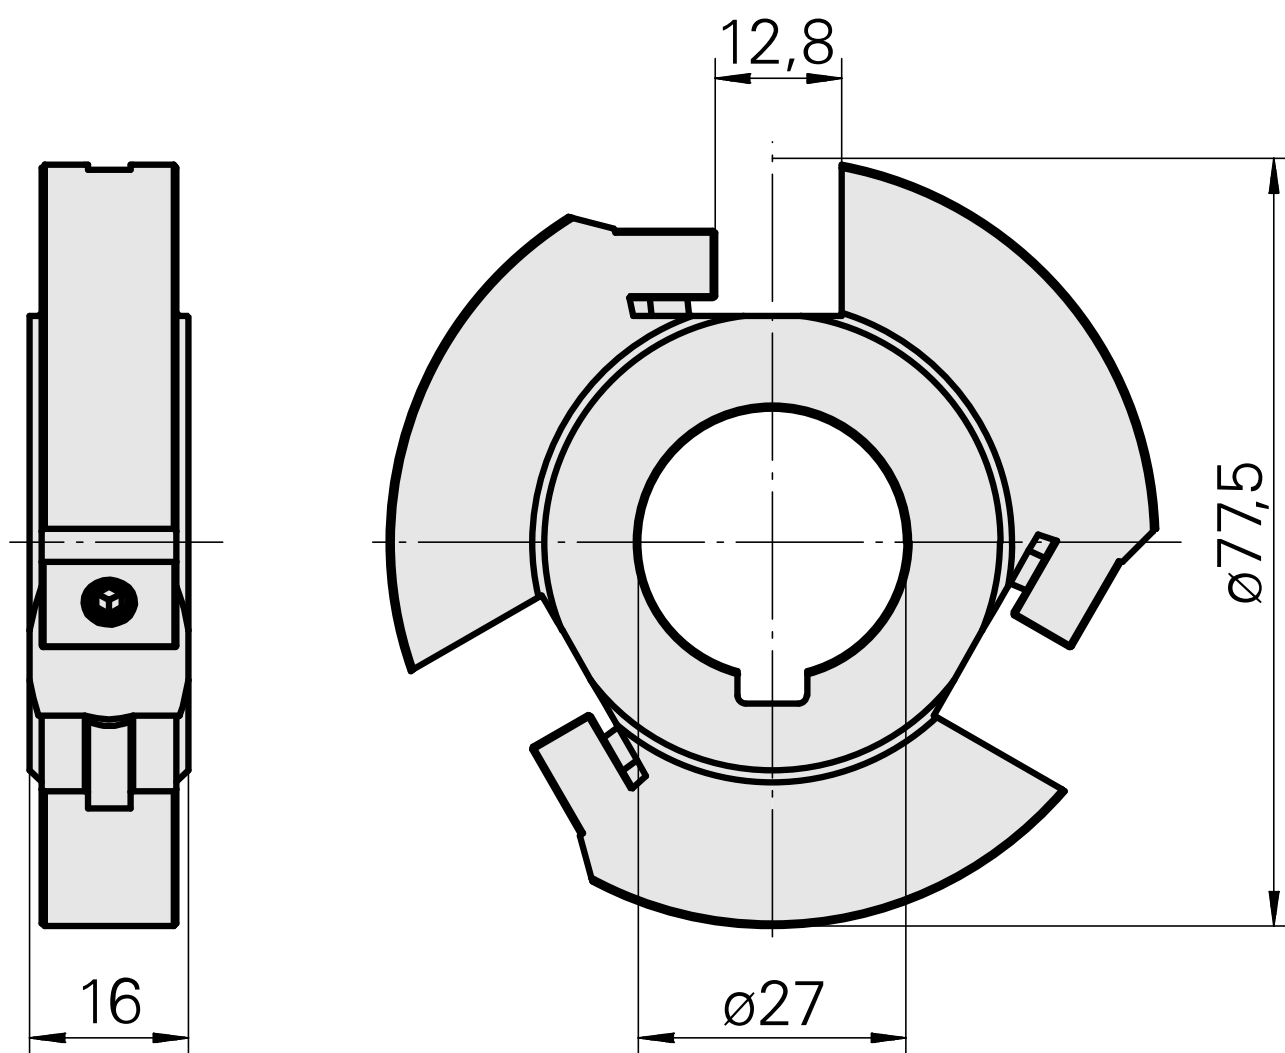

Corpo de base

Características técnicas

PF Categoria de acessórios

Corpo da base, 3-apoios

Recepção

Eixo porta-fresa D27

Documentos

Não há downloads disponíveis para este produto

Acessórios

Acessórios opcionais

Outros acessórios

Cassete

ID do produto : 10654226

ID anterior do produto : W9990294

PF Categoria de
acessórios
Casset, direita

Recepção
para DC.. 11T3..

Cassete

ID do produto : 10305934

ID anterior do produto : W9990295

PF Categoria de
acessórios
Cassete, esquerda

Recepção
para DC.. 11T3..