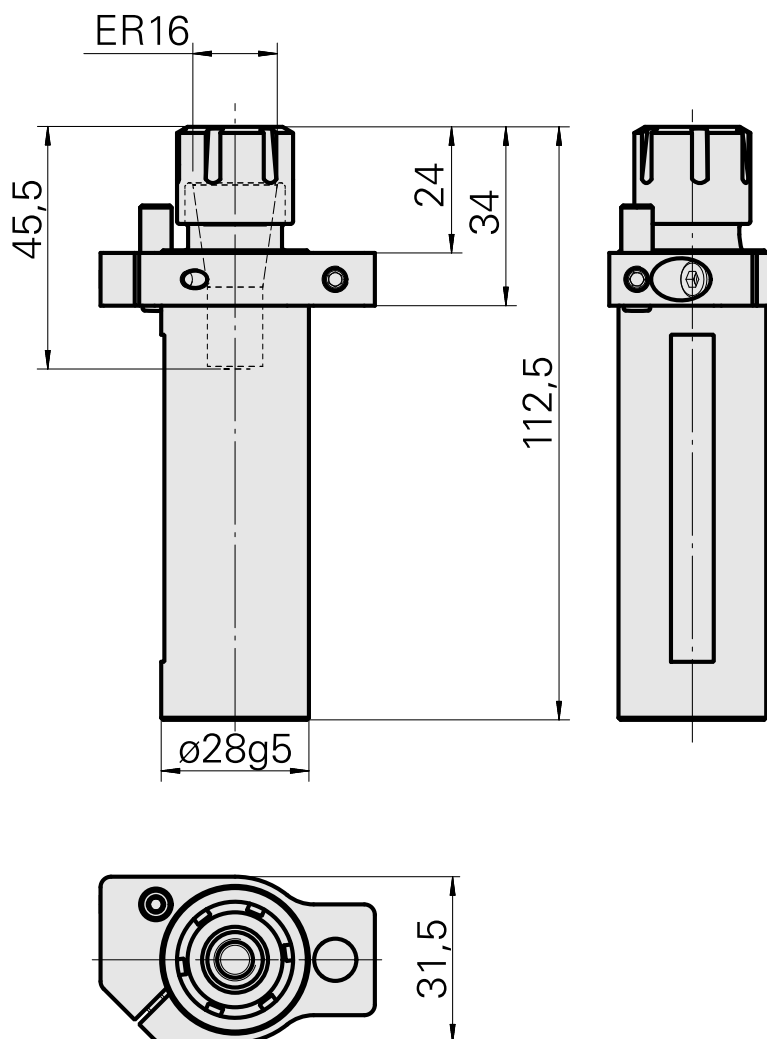

## Porte-foret Queue 28 ER16

### Données techniques

Queue TNL	Queue 28
Entraînement	non entraîné
Fixation TNL	Goupille de pré-centrage
Arrosage	central
Pression	120 bar
Attachement	ER16
X [mm]	-
Y [mm]	-
Z [mm]	34
Produits INDEX TRAUB	TNL12 • TNL12.2