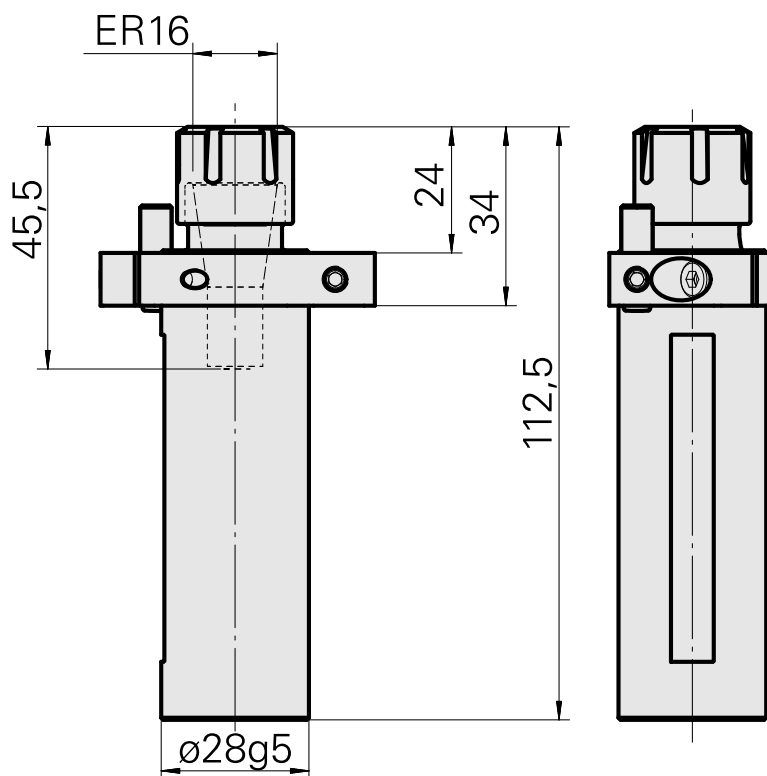

## Porta-brocas Haste 28 ER16

### Características técnicas

Haste TNL	Haste 28
Acionamento	não acionado
Fixação TNL	Pino pré-centrado
Refrigeração	interno
Pressão (até)	120 bar
Recepção	ER16
X [mm]	-
Y [mm]	-
Z [mm]	34
Produtos INDEX TRAUB	TNL12 • TNL12.2