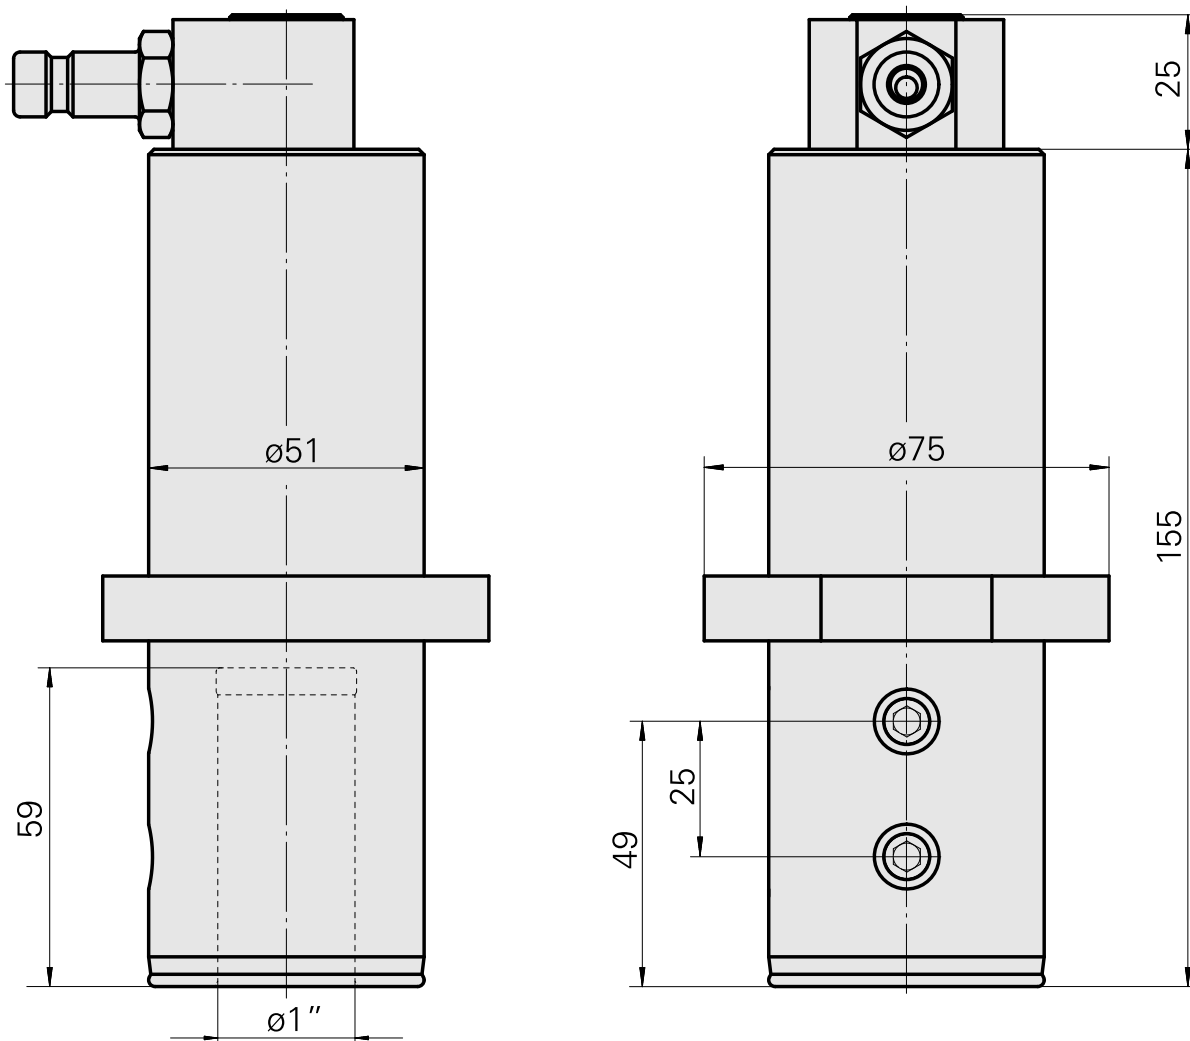

## Porta-brocas DIN 1835 B/E D1"

### Características técnicas

Acionamento	não acionado
Fixação MS	Trava de anel D51
Refrigeração	interno
Pressão (até)	80 bar
Recepção	DIN 1835 B/E D1"
X [mm]	-
Y [mm]	-
Z [mm]	-
Produtos INDEX TRAUB	MS32C • MS52C • MS32-6.2 • MS40-6 • MS40-8 • MS52-6.3 • MS32-6.3