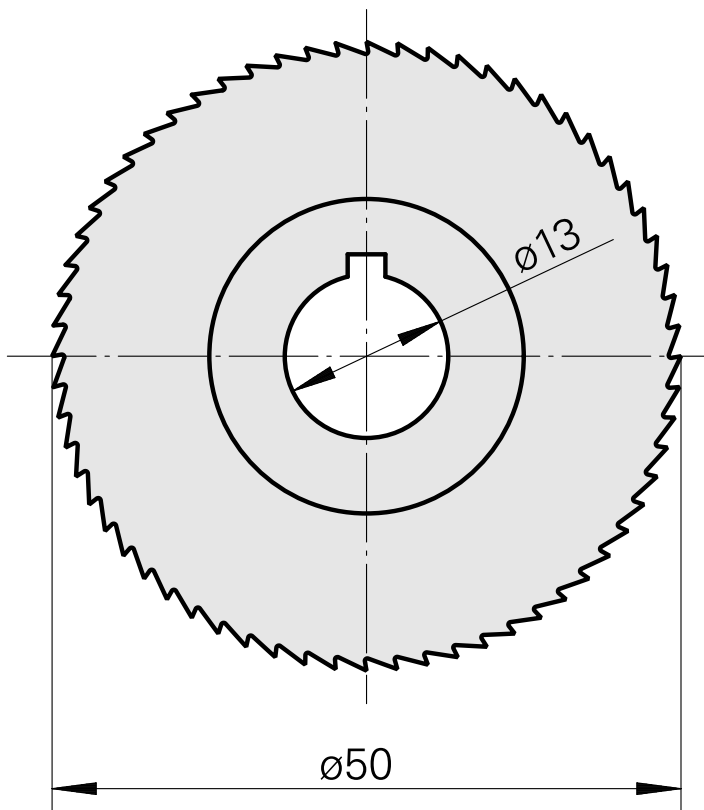

Lamina de serra, largura lâmina de serra circular 1 mm

Características técnicas

PF Categoria de acessórios

Lâmina de serra circular d50

Alojamento de ferramenta

13mm

Documentos

Não há downloads disponíveis para este produto