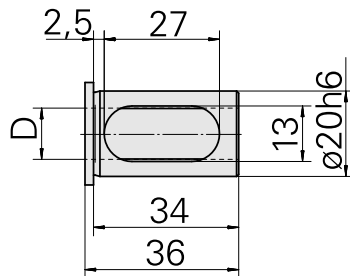

Bucha de montagem com anel D20/ 10mm

Características técnicas

PF Categoria de acessórios	Bucha de montagem com anel
Recepção	D20
Alojamento de ferramenta	10mm

Documentos

Não há downloads disponíveis para este produto