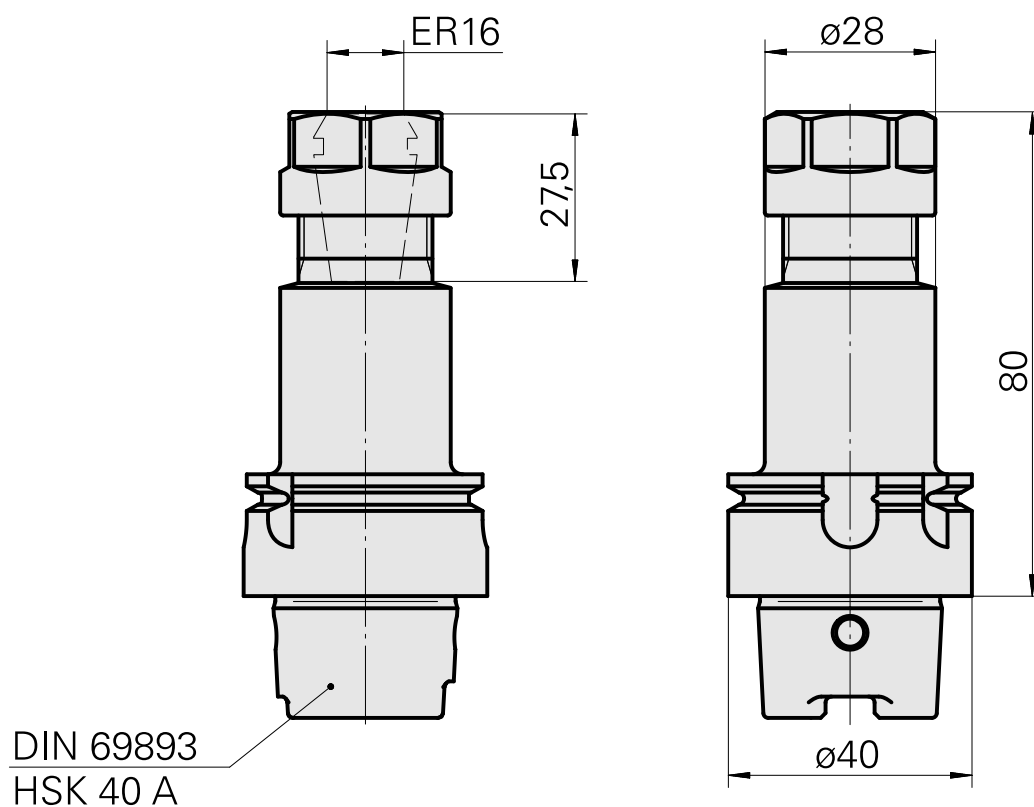

Bohrhalter HSK 40 A ER16

Caratteristiche tecniche

Gambo HSK	HSK 40
Forma HSK	A
Attacco	ER16
Raffreddamento	interno
Pressione	80 bar
X [mm]	80
Prodotti INDEX TRAUB	G200.2 • G220 • R200 • TNX65/42 • G220.3 • TNX220.3

Documenti

Non sono disponibili download per questo prodotto

Accessori

Necessario per l'esercizio

[Chiave a tubo quadro](#)

Id prodotto : 10532354

Id prodotto precedente : WS7400.0010

Categoria acces. portautensile Strumento per adattatore KSS	Attacco HSK 40 A/C
--	-----------------------

[Chiave](#)

Id prodotto : 10966369

Id prodotto precedente : 490219.0161

Categoria acces. portautensile Attrezzo per pinze di serrag.	Attacco ER16	Tipo pinza di serraggio ER 16	Tipo dado di serraggio Filettatura interna
Strumento per pinze Chiave dado di serraggio			