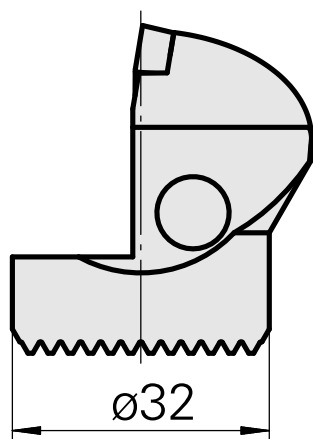

Ponta cortante (broca) para DC.. 11T3..

Características técnicas

Recepção	para DC.. 11T3..
Refrigeração	interno
Pressão (até)	50 bar
X [mm]	40
Z [mm]	22
Produtos INDEX TRAUB	G220.3 • G220 • R200 • TNX65/42 • TNX220.3

Documentos

Não há downloads disponíveis para este produto

Acessórios

Acessórios opcionais

Outros acessórios

[Paafuso de cabeça escareada Wohlhaupter Nr. 115673](#)

ID do produto : 10587078

ID anterior do produto : W00013.0026
