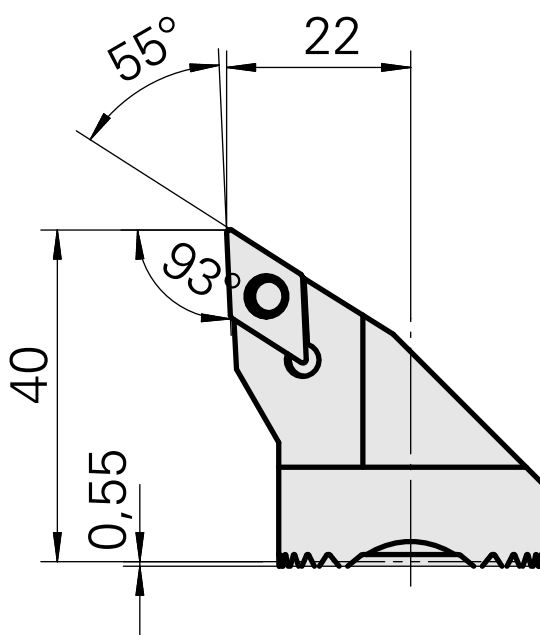

## Ponta cortante (broca) para DC.. 11T3..

### Características técnicas

Recepção	para DC.. 11T3..
Refrigeração	interno
Pressão (até)	50 bar
X [mm]	40
Z [mm]	22
Produtos INDEX TRAUB	G220.3 • R200 • TNX65/42 • TNX220.3

### Outros acessórios

[Paafuso de cabeça escareada Wohlhaupter Nr. 115673](#)

ID do produto : 10587078

ID anterior do produto : W00013.0026

---