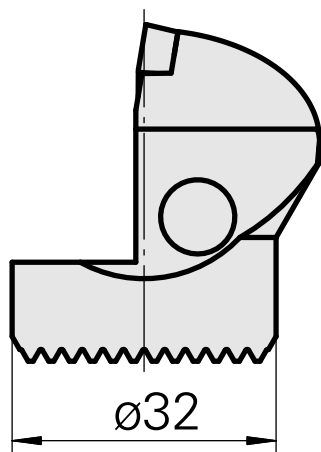

## Ponta cortante (broca) para DC.. 11T3..

### Características técnicas

Recepção	para DC.. 11T3..
Refrigeração	interno
Pressão (até)	50 bar
X [mm]	40
Z [mm]	22
Produtos INDEX TRAUB	G220.3 • R200 • TNX65/42 • TNX220.3

### Outros acessórios

[Paafuso de cabeça escareada Wohlhaupter Nr. 115673](#)

ID do produto : 10587078

ID anterior do produto : W00013.0026

---