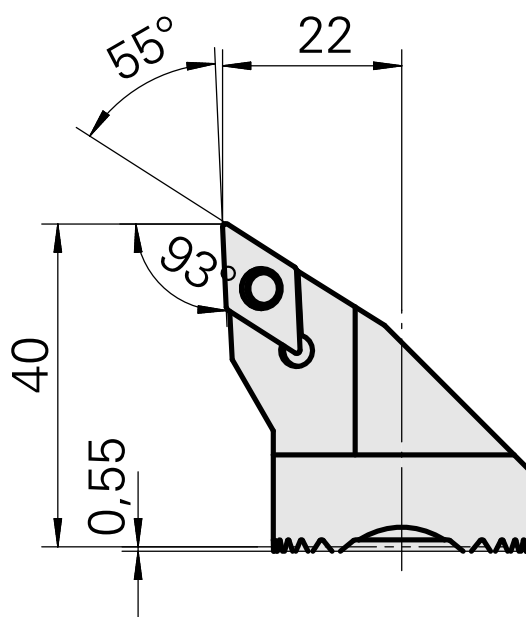

Ponta cortante (broca) para DC.. 11T3..

Características técnicas

Recepção	para DC.. 11T3..
Refrigeração	interno
Pressão (até)	50 bar
X [mm]	40
Z [mm]	22
Produtos INDEX TRAUB	G220.3 • G220 • R200 • TNX65/42 • TNX220.3

Documentos

Não há downloads disponíveis para este produto

Acessórios

Acessórios opcionais

Outros acessórios

[Paafuso de cabeça escareada Wohlhaupter Nr. 115673](#)

ID do produto : 10587078

ID anterior do produto : W00013.0026
