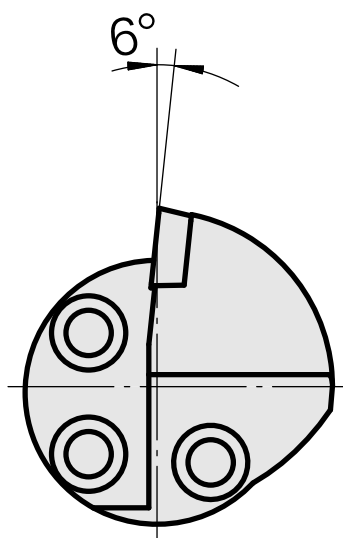

## Ponta cortante (broca) para DC.. 11T3..

### Características técnicas

Recepção	para DC.. 11T3..
Refrigeração	interno
Pressão (até)	50 bar
X [mm]	40
Z [mm]	22
Produtos INDEX TRAUB	G220.3 • R200 • TNX65/42 • TNX220.3

### Outros acessórios

[Paafuso de cabeça escareada Wohlhaupter Nr. 115673](#)

ID do produto : 10587078

ID anterior do produto : W00013.0026

---