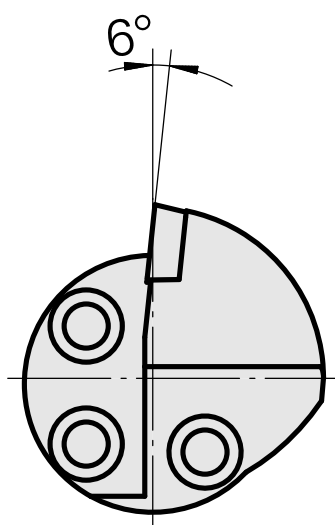

Ponta cortante (broca) para DC.. 11T3..

Características técnicas

Recepção	para DC.. 11T3..
Refrigeração	interno
Pressão (até)	50 bar
X [mm]	40
Z [mm]	22
Produtos INDEX TRAUB	G220.3 • G220 • R200 • TNX65/42 • TNX220.3

Documentos

Não há downloads disponíveis para este produto

Acessórios

Acessórios opcionais

Outros acessórios

[Paafuso de cabeça escareada Wohlhaupter Nr. 115673](#)

ID do produto : 10587078

ID anterior do produto : W00013.0026
