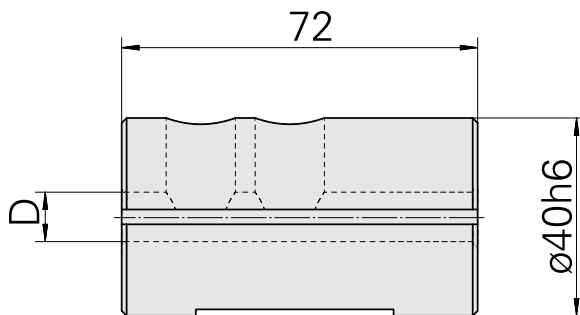

Bucha de montagem D40/ 25mm

Características técnicas

PF Categoria de acessórios	Bucha de montagem
Recepção	D40
Alojamento de ferramenta	25mm

Documentos

Não há downloads disponíveis para este produto