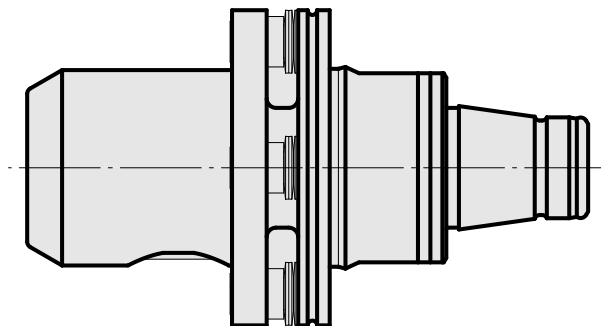

### Technische Daten

WZH Zubehörkategorie

WFB 32-20

Aufnahme

D16

Schnellwechseleinsätze

Weldon-Aufnahme