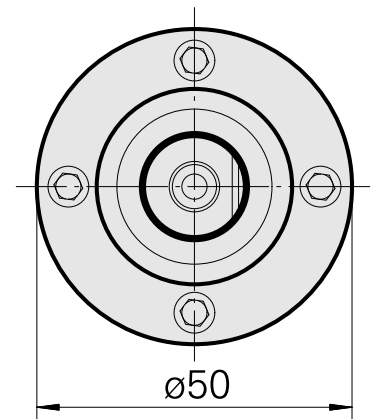

### Technische Daten

WZH Zubehörkategorie

WFB 32-20

Aufnahme

D16

Schnellwechseleinsätze

Weldon-Aufnahme