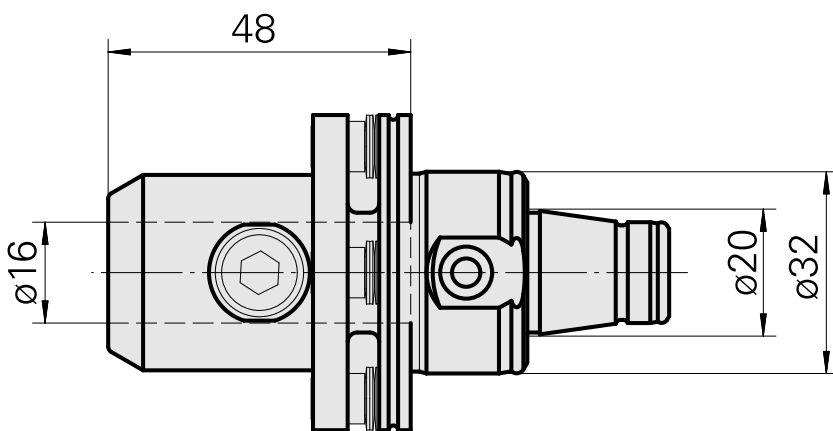

### Technische Daten

WZH Zubehörkategorie

WFB 32-20

Aufnahme

D16

Schnellwechseleinsätze

Weldon-Aufnahme