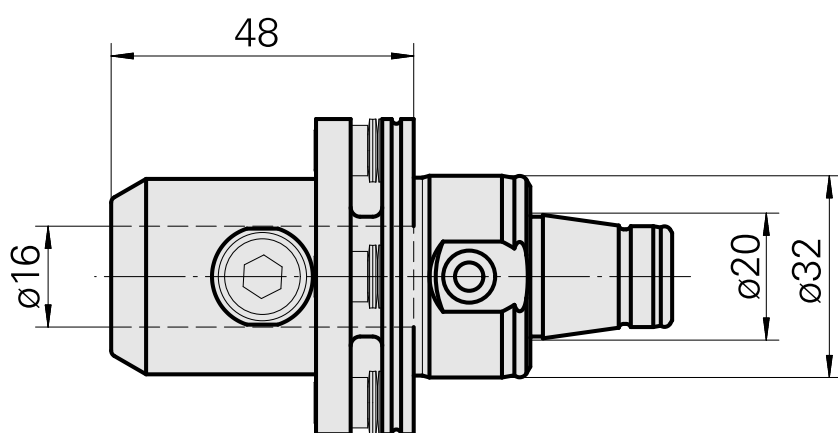

WFB 32-20 D16, bras oscillant

Données techniques

Catégorie d'accessoires PO

WFB 32-20

Attachement

D16

Inserts à changement rapide

attachement Weldon