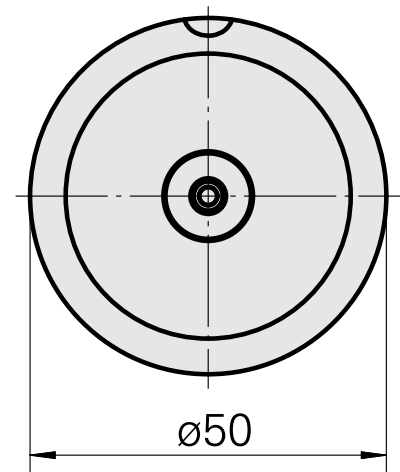

WFB 32-20 D12

Données techniques

PF Categoria de acessórios

WFB 32-20

Recepção

D12

Inserções de troca rápida

alojamento Weldon