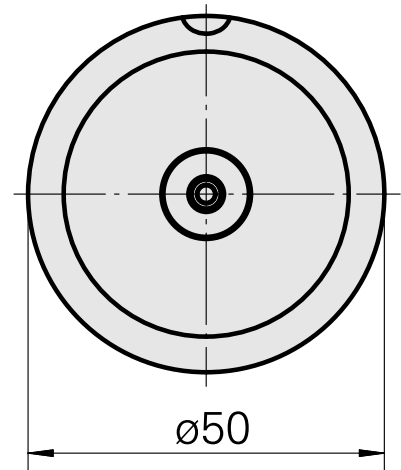

### Technische Daten

WZH Zubehörkategorie

WFB 32-20

Aufnahme

D12

Schnellwechseleinsätze

Weldon-Aufnahme