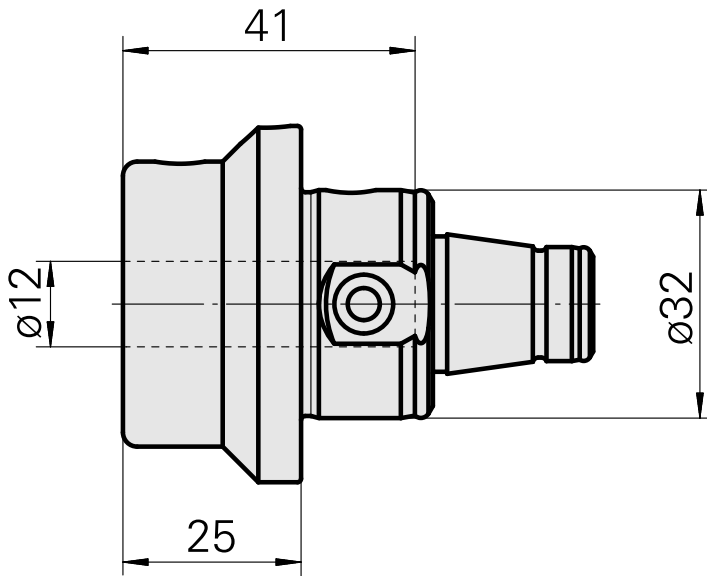

### Technische Daten

WZH Zubehörkategorie

WFB 32-20

Aufnahme

D12

Schnellwechseleinsätze

Weldon-Aufnahme