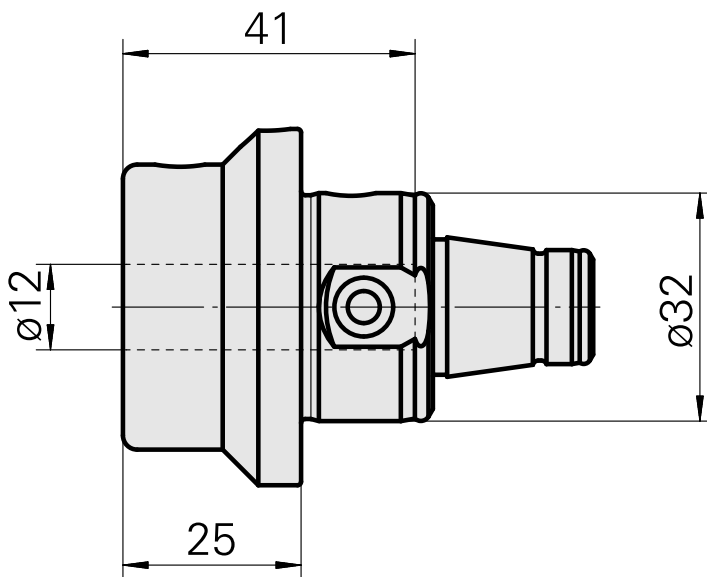

WFB 32-20 D12

Données techniques

PF Categoria de acessórios

WFB 32-20

Recepção

D12

Inserções de troca rápida

alojamento Weldon

Documents

Aucun téléchargement n'est disponible pour ce produit

Accessoires

Accessoires optionnels

Autres accessoires

[Bucha de montagem com anel D12](#)

ID produit : 11060576

Ancienne ID produit : W94280.21--

[Bucha de fixação D12](#)

ID produit : 10964938

Ancienne ID produit : 993112.----
