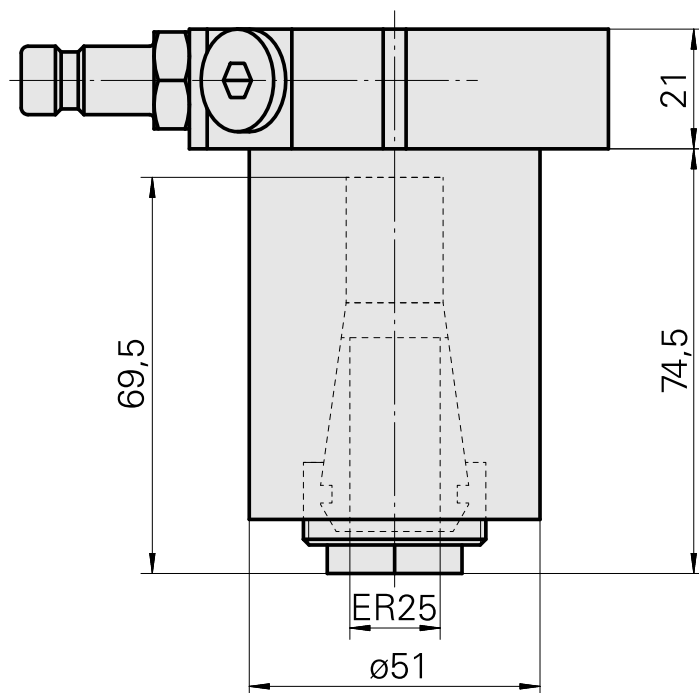

Porta-brocas ER25

Características técnicas

Acionamento	não acionado
Fixação MS	Trava de anel D51
Refrigeração	interno
Pressão (até)	80 bar
Recepção	ER25
X [mm]	-
Y [mm]	-
Z [mm]	74,5
Produtos INDEX TRAUB	MS52C • MS52-6.3

Documentos

Não há downloads disponíveis para este produto

Acessórios

Necessário para operação

[Chave](#)

ID do produto : 10179444

ID anterior do produto : 490219.3251

PF Categoria de acessórios Ferramenta	Recepção ER25	Tipo de pinça de aperto ER 25	Fixação do tipo porca Rosca macho
Ferramenta para pinças Chaves de boca			

PF Categoria de acessórios Garra	Recepção ER25	Tipo de pinça de aperto ER 25	Fixação do tipo porca Rosca macho
-------------------------------------	------------------	----------------------------------	--------------------------------------