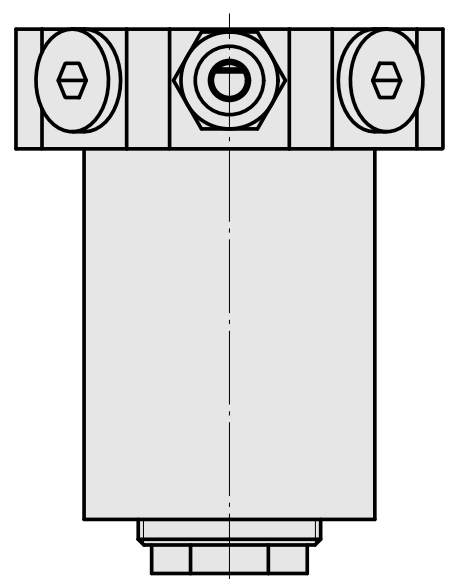

Porta-brocas ER25

Características técnicas

Acionamento	não acionado
Fixação MS	Trava de anel D51
Refrigeração	interno
Pressão (até)	80 bar
Recepção	ER25
X [mm]	-
Y [mm]	-
Z [mm]	74,5
Produtos INDEX TRAUB	MS52C • MS52-6.3

Documentos

Não há downloads disponíveis para este produto

Acessórios

Necessário para operação

[Chave](#)

ID do produto : 10179444

ID anterior do produto : 490219.3251

PF Categoria de acessórios Ferramenta	Recepção ER25	Tipo de pinça de aperto ER 25	Fixação do tipo porca Rosca macho
Ferramenta para pinças Chaves de boca			

PF Categoria de acessórios Garra	Recepção ER25	Tipo de pinça de aperto ER 25	Fixação do tipo porca Rosca macho
-------------------------------------	------------------	----------------------------------	--------------------------------------