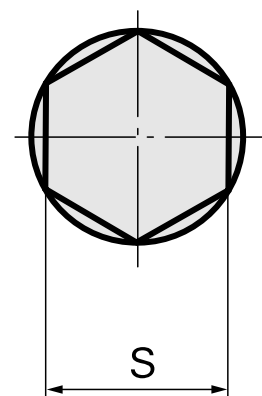

Outil de brochage SW14 mm

Características técnicas

Catégorie d'accessoires PO	Outil de brochage
Attachement	SW14 mm
Logement d'outils	12mm

Documentos

Não há downloads disponíveis para este produto