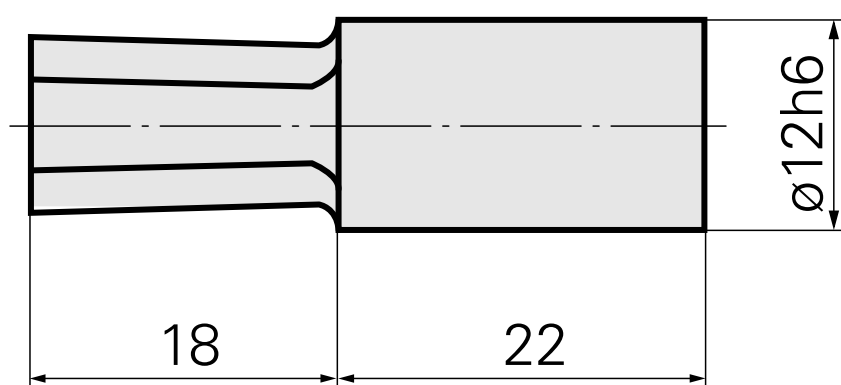

Outil de brochage SW14 mm

Características técnicas

Catégorie d'accessoires PO	Outil de brochage
Attachement	SW14 mm
Logement d'outils	12mm

Documentos

Não há downloads disponíveis para este produto