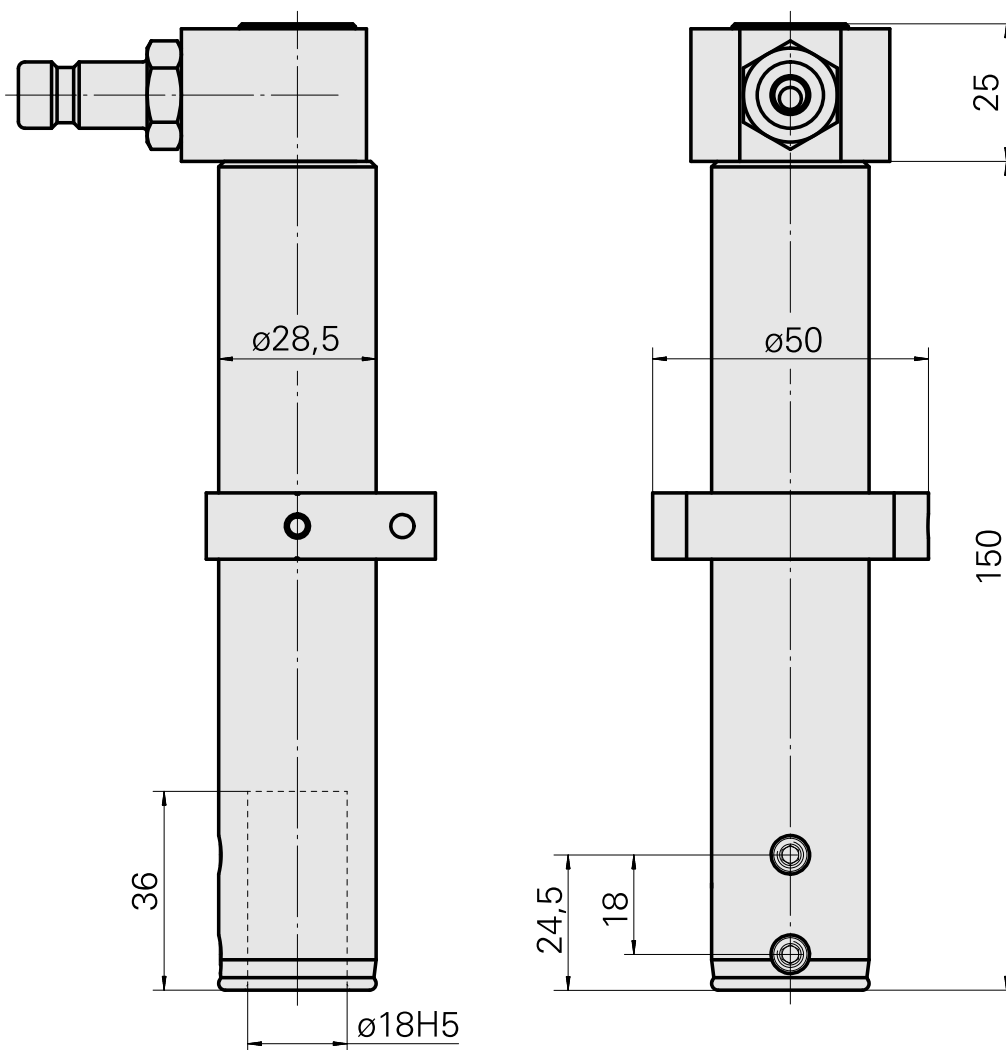

Porta-brocas D18

Características técnicas

Acionamento	não acionado
Fixação MS	Trava de anel D28,5
Refrigeração	interno
Pressão (até)	80 bar
Recepção	D18
X [mm]	-
Y [mm]	-
Z [mm]	-
Produtos INDEX TRAUB	A100 • MS16-6 • MS22-6 • MS22-8 • MS24-6 • MS16-6 Plus

Documentos

Não há downloads disponíveis para este produto

Acessórios

Acessórios opcionais

Outros acessórios

[Embreagem SP-006-0-WR513-11-2 Serie LP](#)

ID do produto : 10837142

ID anterior do produto : 474940.0112

[Niple SP-006-1-WR013-11 Serie LP](#)

ID do produto : 10186287

ID anterior do produto : 474946.25
