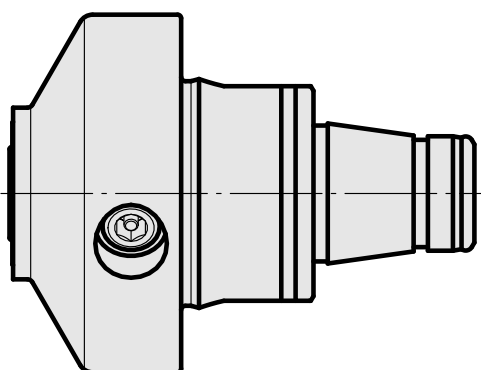

### Características técnicas

PF Categoria de acessórios

WFB 32-20

Recepção

De expansão hidráulica D8

Inserções de troca rápida

com a expansão hidrá. montagem