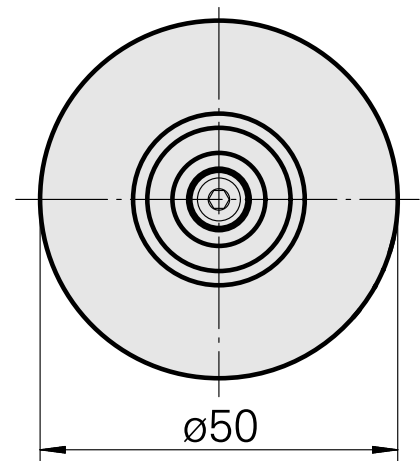

### Características técnicas

PF Categoria de acessórios

WFB 32-20

Recepção

De expansão hidráulica D8

Inserções de troca rápida

com a expansão hidrá. montagem