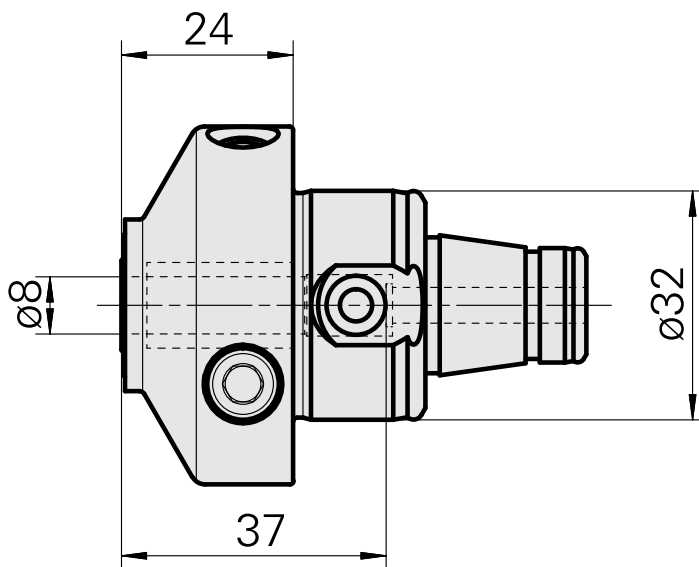

## WFB 32-20 De expansão hidráulica D8

### Características técnicas

PF Categoria de acessórios

WFB 32-20

Recepção

De expansão hidráulica D8

Inserções de troca rápida

com a expansão hidrá. montagem