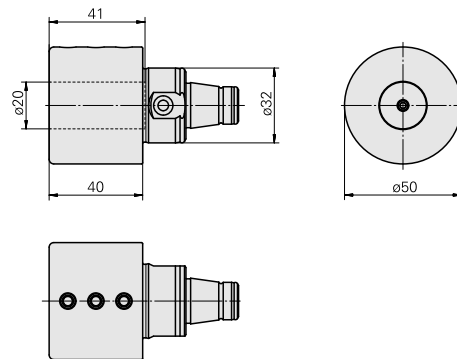

WFB 32-20 D20

Características técnicas

PF Categoria de acessórios	WFB 32-20
Recepção	D20
Inserções de troca rápida	alojamento Weldon

Documentos

Não há downloads disponíveis para este produto

Acessórios

Acessórios opcionais

Tool holder accessories

[Bucha de fixação D20/ 12mm](#)

ID do produto : 10615404

ID anterior do produto : W37610.2012

PF Categoria de
acessórios
Bucha de fixação

Recepção
D20

Alojamento de
ferramenta
12mm

Outros acessórios

[Bucha de montagem D20](#)

ID do produto : 10994732

ID anterior do produto : W62220.01--

[Bucha de montagem com anel D20](#)

ID do produto : 10063939

ID anterior do produto : W68510.04--

[Bucha de fixação D20](#)