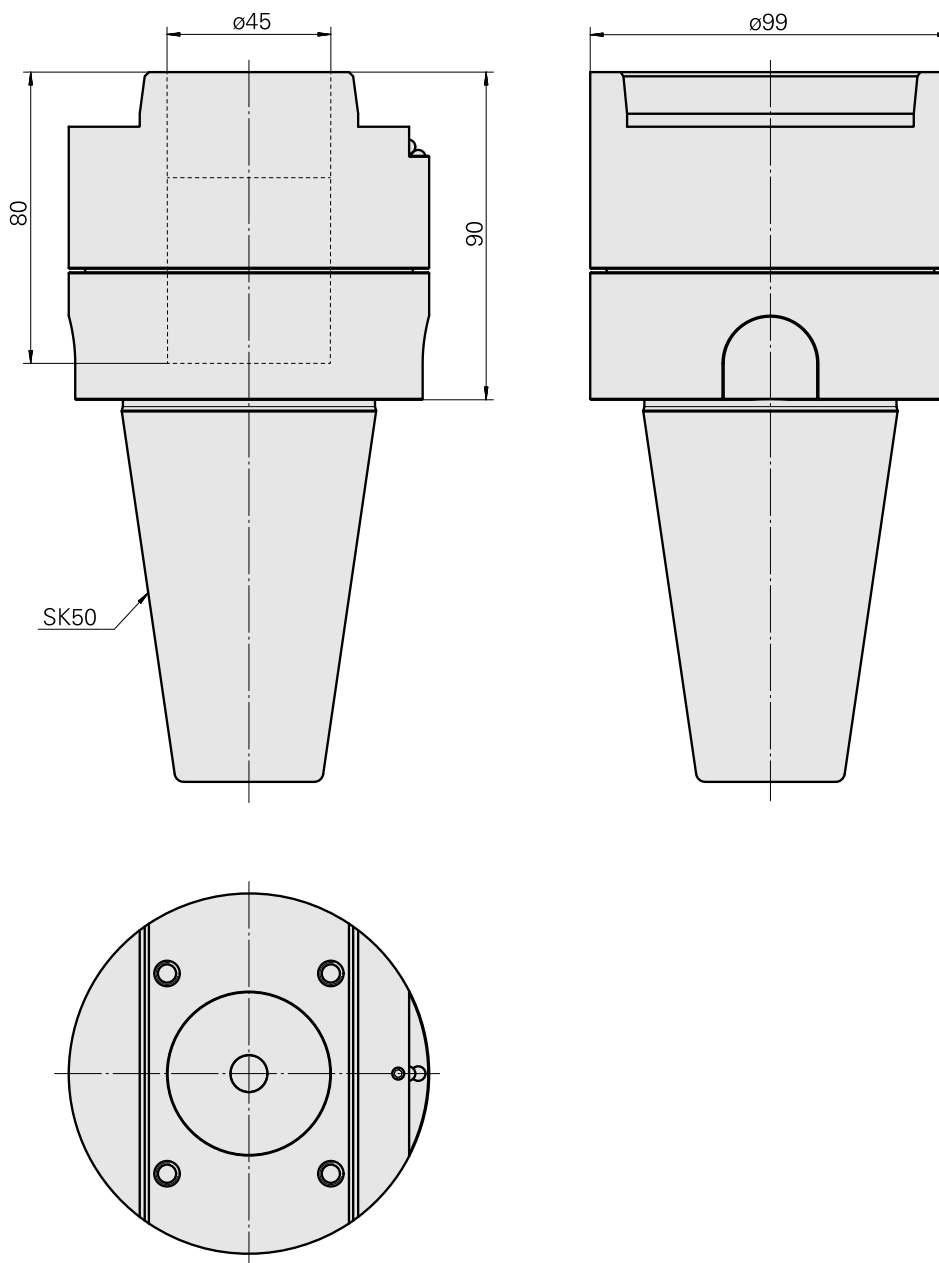

Adaptor

Características técnicas

PF Categoria de acessórios

Adaptador para apar.pré-ajuste

Recepção

SK50

Alojamento de ferramenta

Haste compacta 45