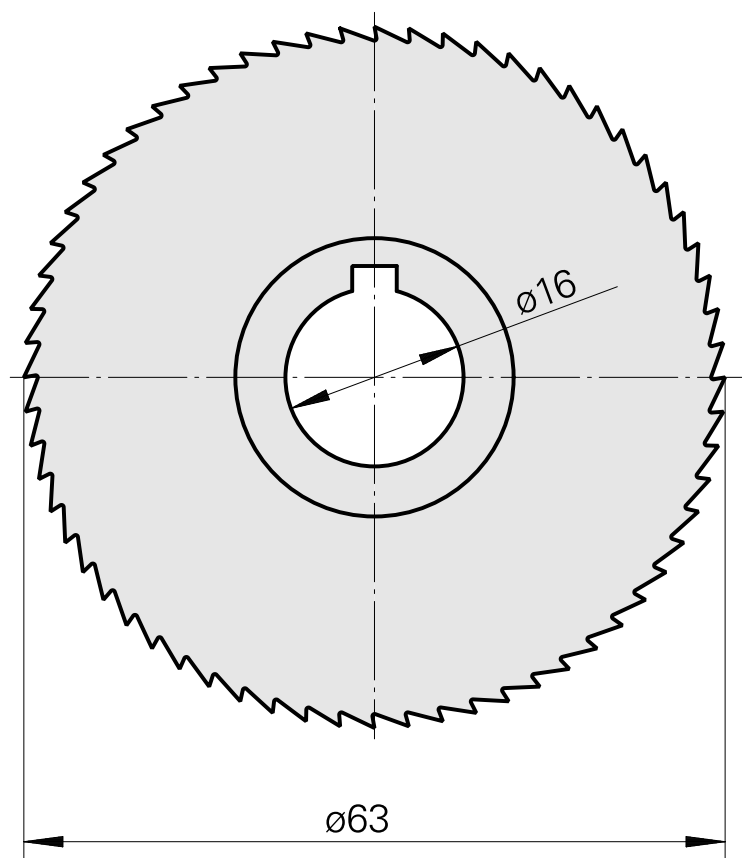

Lamina de serra, largura lâmina de serra circular 2,5 mm

Características técnicas

PF Categoria de acessórios

Lâmina de serra circular d63

Alojamento de ferramenta

16mm

Documentos

Não há downloads disponíveis para este produto