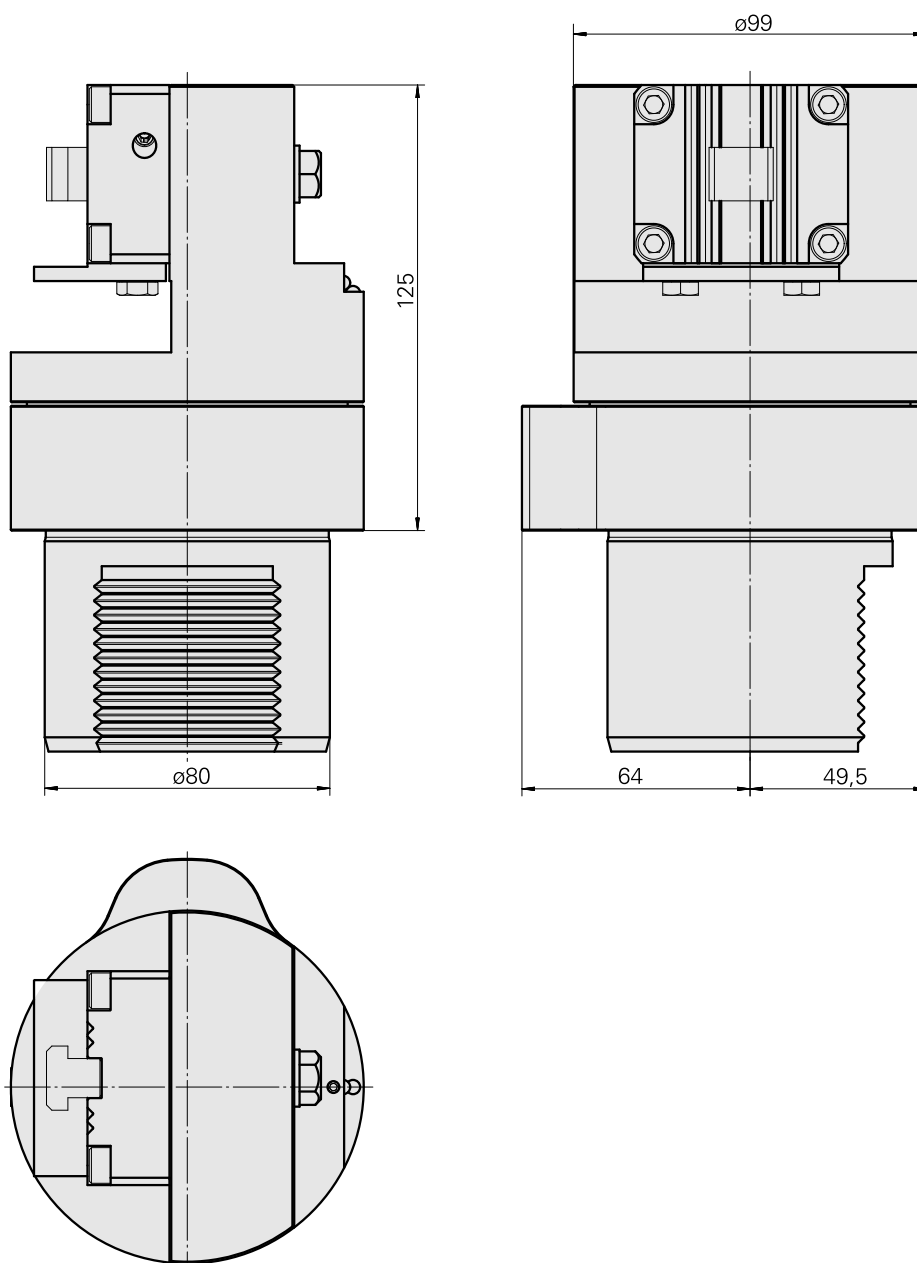

### Características técnicas

PF Categoria de acessórios

Adaptador para apar.pré-ajuste

Recepção

D80 dispositivos de presetting

Alojamento de ferramenta

MS16 Carro de corte 6.0