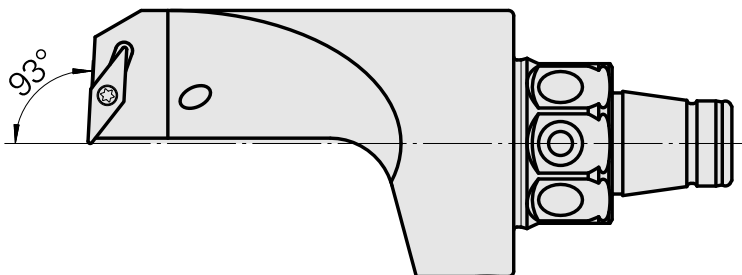

WFB 32-20 für VC.. 1103.., rechts, ohne Greiferrille

Technische Daten

WZH Zubehörkategorie

WFB 32-20

Aufnahme

für VC.. 1103..

Schnellwechseleinsätze

Drehhalter