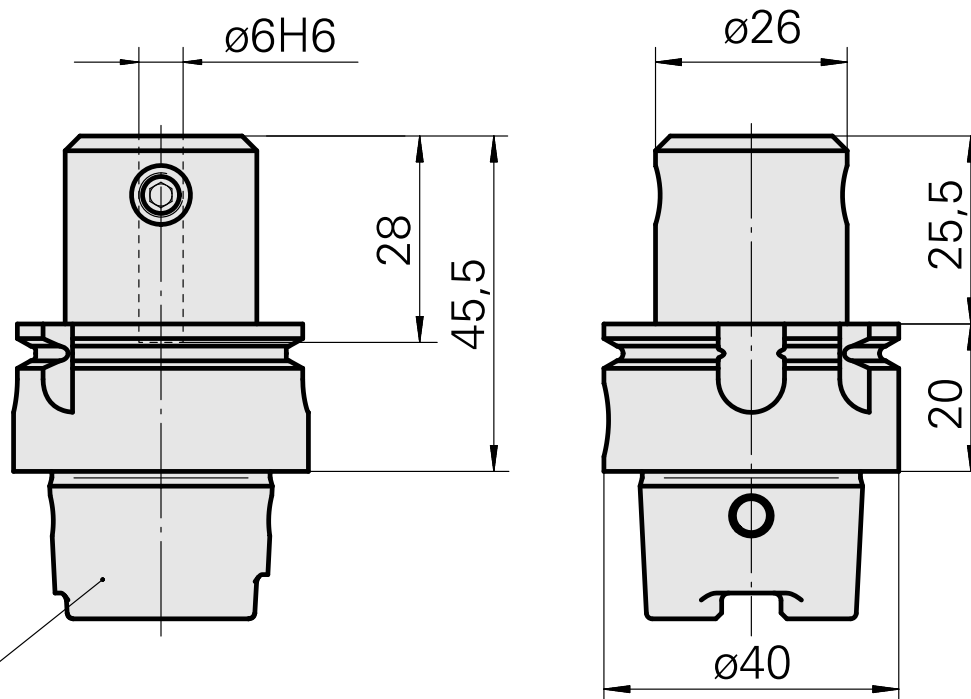

Porta-brocas HSK 40 A DIN 1835 B/E D6

Características técnicas

Haste HSK	HSK 40
Forma HSK	A
Recepção	DIN 1835 B/E D6
Refrigeração	interno
Pressão (até)	80 bar
X [mm]	45,5
Produtos INDEX TRAUB	G160 • V100 • G200.2 • G220 • R200 • TNX65/42 • G220.3 • TNX220.3

Documentos

Não há downloads disponíveis para este produto

Acessórios

Necessário para operação

[Chave de encaixe](#)

ID do produto : 10532354

ID anterior do produto : WS7400.0010

PF Categoria de
acessórios
Ferramenta para
adaptador KSS

Recepção
HSK 40 A/C

[Entrada de refrigeração, máx. 120 bar](#)

ID do produto : 12024083

ID anterior do produto :

PF Categoria de
acessórios
Adattatore
lubrorefrigerante

Recepção
HSK 40 A/C