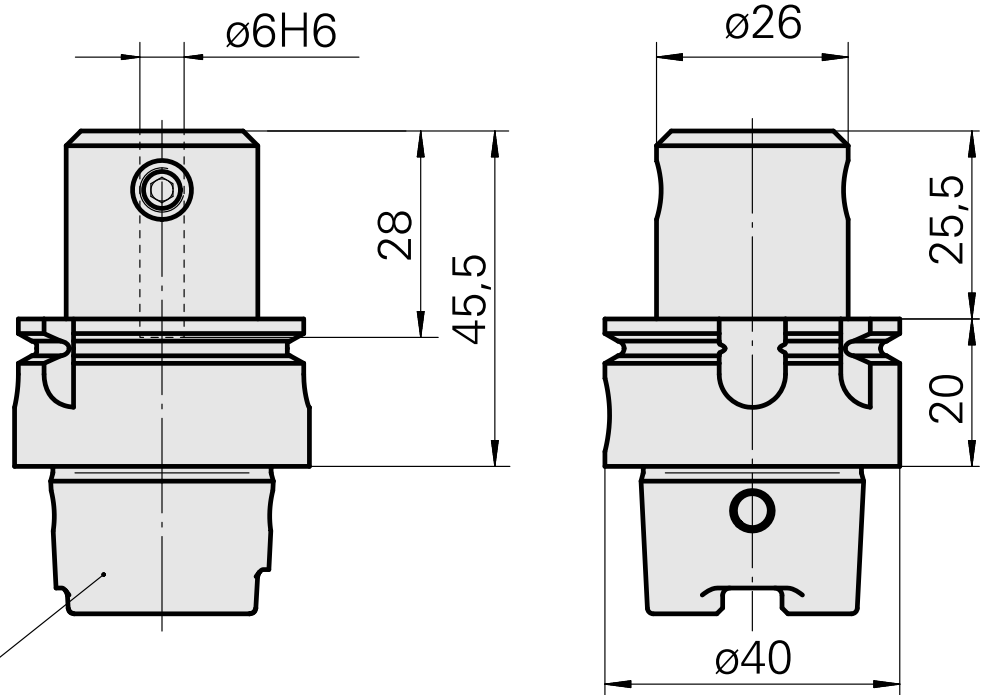

Porta-brocas HSK 40 A DIN 1835 B/E D6

Características técnicas

Haste HSK	HSK 40
Forma HSK	A
Recepção	DIN 1835 B/E D6
Refrigeração	interno
Pressão (até)	80 bar
X [mm]	45,5
Produtos INDEX TRAUB	G160 • V100 • G200.2 • R200 • TNX65/42 • G220.3 • TNX220.3

Documentos

Não há downloads disponíveis para este produto

Acessórios

Necessário para operação

[Chave de encaixe](#)

ID do produto : 10532354

ID anterior do produto : WS7400.0010

PF Categoria de
acessórios
Ferramenta para
adaptador KSS

Recepção
HSK 40 A/C

[Entrada de refrigeração, máx. 120 bar](#)

ID do produto : 12024083

ID anterior do produto :

PF Categoria de
acessórios
Adattatore
lubrorefrigerante

Recepção
HSK 40 A/C