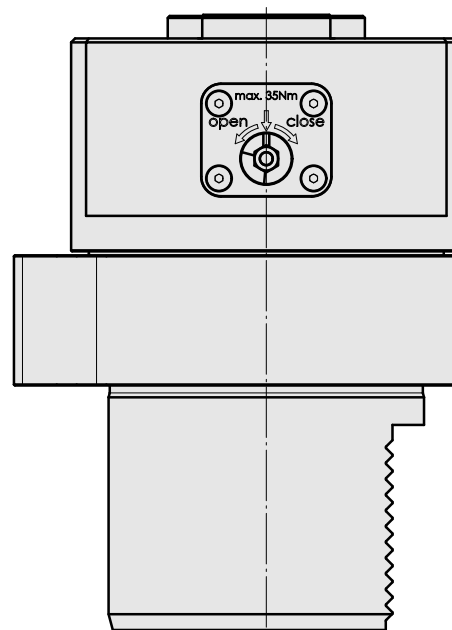

Adaptor

Características técnicas

PF Categoria de acessórios

Adaptador para apar.pré-ajuste

Recepção

D80 dispositivos de presetting

Alojamento de ferramenta

CAPTO C3