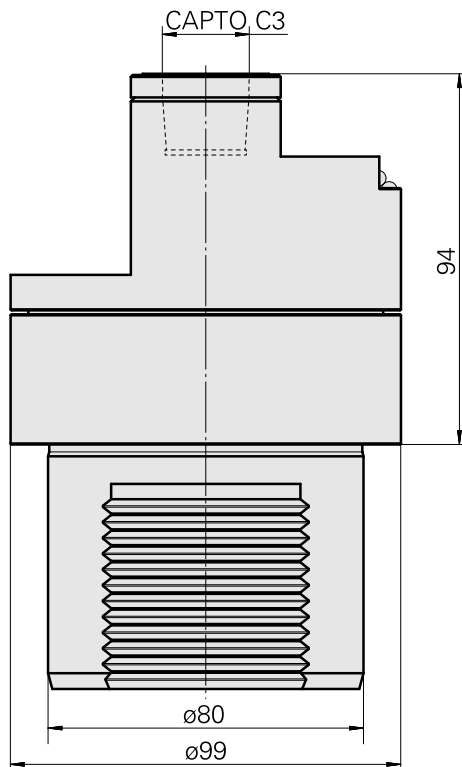

Adaptor

Características técnicas

PF Categoria de acessórios

Adaptador para apar.pré-ajuste

Recepção

D80 dispositivos de presetting

Alojamento de ferramenta

CAPTO C3