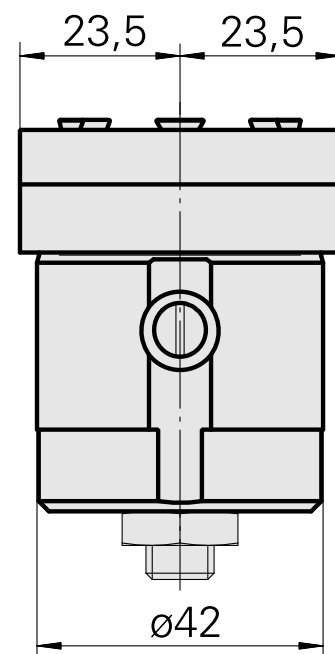

Peça de suporte de broca ER32

Características técnicas

Acionamento	não acionado
Fixação MS	Haste D42
Recepção	ER32
X [mm]	18
Y [mm]	-
Z [mm]	-
Produtos INDEX TRAUB	MS52C • A200-6 • MS52-6.3

Documentos

Não há downloads disponíveis para este produto

Acessórios

Necessário para operação

Chave

ID do produto : 10174063

ID anterior do produto : 325767

PF Categoria de acessórios Ferramenta	Recepção ER32	Tipo de pinça de aperto ER 32	Fixação do tipo porca Rosca macho
Ferramenta para pinças Chaves de boca			

Acessórios opcionais

Tool holder accessories

Porca tensora

ID do produto : 10322936

ID anterior do produto : 325950

PF Categoria de acessórios Garra	Recepção ER32	Tipo de pinça de aperto ER 32	Fixação do tipo porca Rosca macho
-------------------------------------	------------------	----------------------------------	--------------------------------------

INDEX

[tapping tool collet](#)

ID do produto : 10601144
ID anterior do produto : WZ9990.9509F

[Porta pinça](#)

ID do produto : 10659178
ID anterior do produto : W999068-
