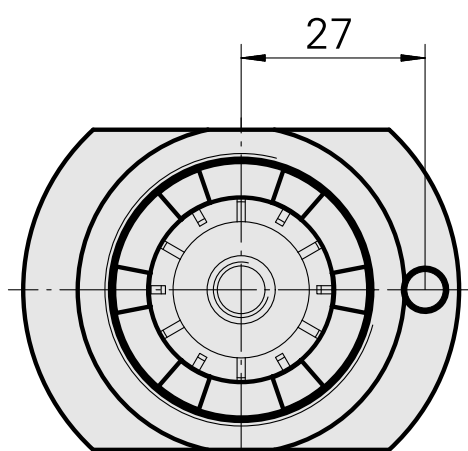

Peça de suporte de broca ER32

Características técnicas

Acionamento	não acionado
Fixação MS	Haste D42
Recepção	ER32
X [mm]	18
Y [mm]	-
Z [mm]	-
Produtos INDEX TRAUB	MS52C • A200-6 • MS52-6.3

Documentos

Não há downloads disponíveis para este produto

Acessórios

Necessário para operação

Chave

ID do produto : 10174063

ID anterior do produto : 325767

PF Categoria de acessórios Ferramenta	Recepção ER32	Tipo de pinça de aperto ER 32	Fixação do tipo porca Rosca macho
Ferramenta para pinças Chaves de boca			

Acessórios opcionais

Tool holder accessories

Porca tensora

ID do produto : 10322936

ID anterior do produto : 325950

PF Categoria de acessórios Garra	Recepção ER32	Tipo de pinça de aperto ER 32	Fixação do tipo porca Rosca macho
-------------------------------------	------------------	----------------------------------	--------------------------------------