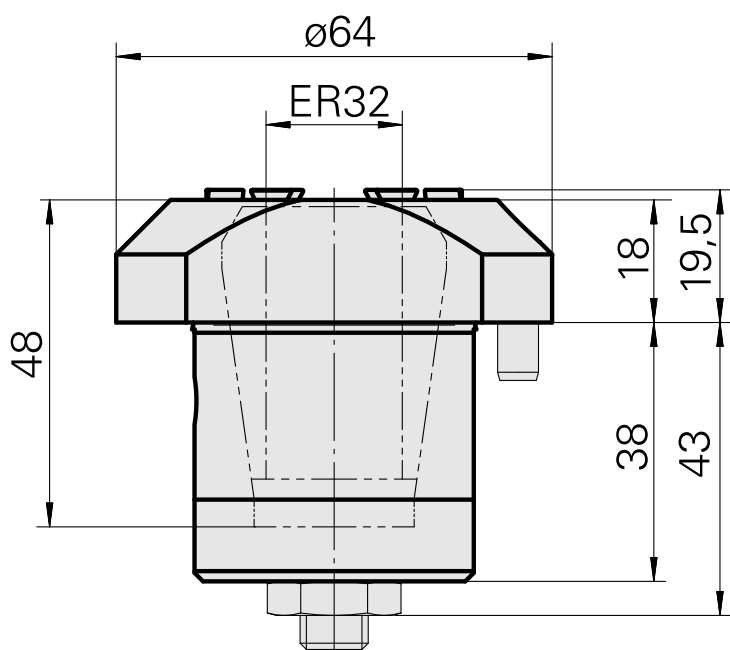

Peça de suporte de broca ER32

Características técnicas

Acionamento	não acionado
Fixação MS	Haste D42
Recepção	ER32
X [mm]	18
Y [mm]	-
Z [mm]	-
Produtos INDEX TRAUB	MS52C • A200-6 • MS52-6.3

Documentos

Não há downloads disponíveis para este produto

Acessórios

Necessário para operação

Chave

ID do produto : 10174063

ID anterior do produto : 325767

PF Categoria de acessórios Ferramenta	Recepção ER32	Tipo de pinça de aperto ER 32	Fixação do tipo porca Rosca macho
Ferramenta para pinças Chaves de boca			

Acessórios opcionais

Tool holder accessories

Porca tensora

ID do produto : 10322936

ID anterior do produto : 325950

PF Categoria de acessórios Garra	Recepção ER32	Tipo de pinça de aperto ER 32	Fixação do tipo porca Rosca macho
-------------------------------------	------------------	----------------------------------	--------------------------------------