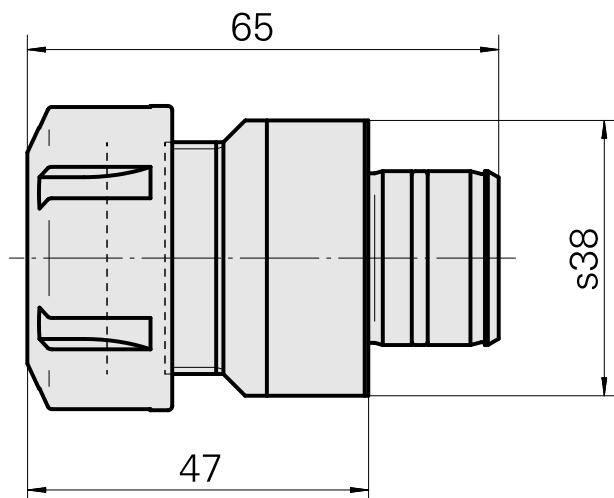

### Características técnicas

Acionamento	não acionado
Refrigeração	interno
Recepção	ER25
Pressão (até)	80 bar
X [mm]	47
Y [mm]	-
Z [mm]	-
Produtos INDEX TRAUB	ABC65 • TNK42/65 • TNL18 • TNL20 • TNL32-11 • TNL32 • TNL32-11 compact • TNL20-11 • TNL32 compact • TNK40.2-10 • TNL20.2 • TNK40.2