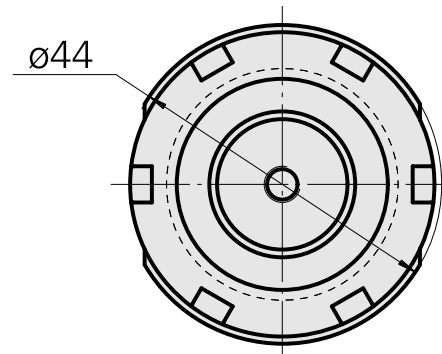

## Gravação ER25

### Características técnicas

Acionamento	não acionado
Refrigeração	interno
Recepção	ER25
Pressão (até)	80 bar
X [mm]	47
Y [mm]	-
Z [mm]	-
Produtos INDEX TRAUB	ABC65 • TNK42/65 • TNL18 • TNL20 • TNL32-11 • TNL32 • TNL32-11 compact • TNL20-11 • TNL32 compact • TNK40.2-10 • TNL20.2 • TNK40.2