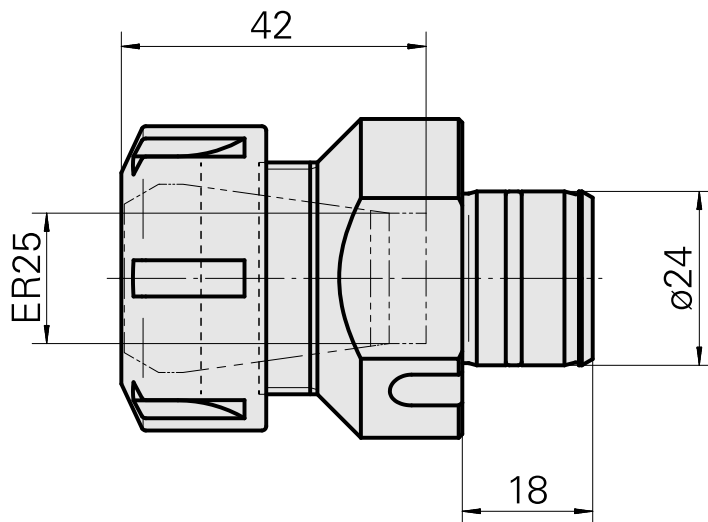

### Características técnicas

Acionamento	não acionado
Refrigeração	interno
Recepção	ER25
Pressão (até)	80 bar
X [mm]	47
Y [mm]	-
Z [mm]	-
Produtos INDEX TRAUB	ABC65 • TNK42/65 • TNL18 • TNL20 • TNL32-11 • TNL32 • TNL32-11 compact • TNL20-11 • TNL32 compact • TNK40.2-10 • TNL20.2 • TNK40.2