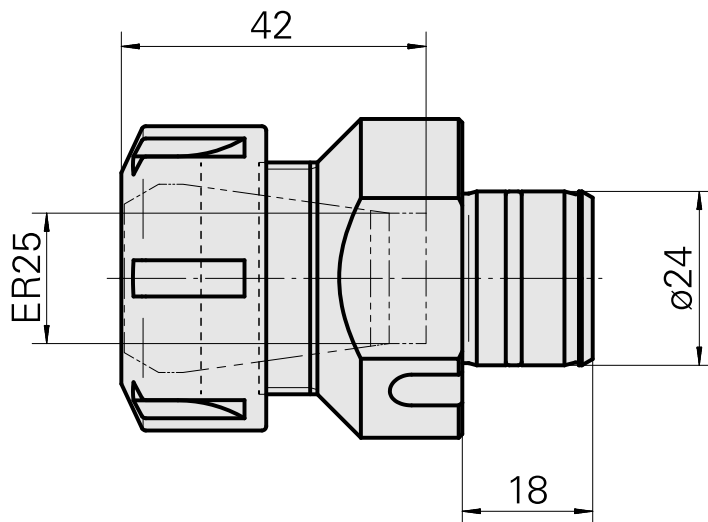

Gravação ER25

Technische Daten

Acionamento	não acionado
Refrigeração	interno
Recepção	ER25
Pressão (até)	80 bar
X [mm]	47
Y [mm]	-
Z [mm]	-
Produtos INDEX TRAUB	ABC65 • TNK42/65 • TNL18 • TNL20 • TNL32-11 • TNL32 • TNL32-11 compact • TNL20-11 • TNL32 compact • TNK40.2-10 • TNK40.2-8 • TNL20.2

Dokumente

Für dieses Produkt sind keine Downloads vorhanden

Zubehör

Zum Betrieb benötigt

Chave

Artikel-Id : 10802433
frühere Artikel-Id : 490219.0251

WZH Zubehörkategorie Werkzeug für Spannzangen	Aufnahme ER25	Spannzangentyp ER25	Spannmuttertyp Innengewinde
Werkzeug für Spannzangen Spannmutterschlüssel			

Optionales Zubehör

Zubehör für Werkzeughalter

Spannmutter M32x1,5

Artikel-Id : 10193990
frühere Artikel-Id : 901939.0251

WZH Zubehörkategorie Spannmutter	Aufnahme ER25	Spannzangentyp ER25	Spannmuttertyp Innengewinde
-------------------------------------	------------------	------------------------	--------------------------------