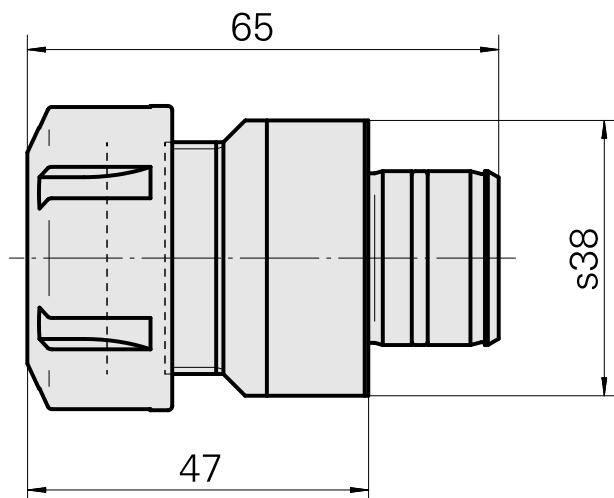

Gravação ER25

Technische Daten

Acionamento	não acionado
Refrigeração	interno
Recepção	ER25
Pressão (até)	80 bar
X [mm]	47
Y [mm]	-
Z [mm]	-
Produtos INDEX TRAUB	ABC65 • TNK42/65 • TNL18 • TNL20 • TNL32-11 • TNL32 • TNL32-11 compact • TNL20-11 • TNL32 compact • TNK40.2-10 • TNK40.2-8 • TNL20.2

Dokumente

Für dieses Produkt sind keine Downloads vorhanden

Zubehör

Zum Betrieb benötigt

Chave

Artikel-Id : 10802433
frühere Artikel-Id : 490219.0251

WZH Zubehörkategorie Werkzeug für Spannzangen	Aufnahme ER25	Spannzangentyp ER25	Spannmuttertyp Innengewinde
Werkzeug für Spannzangen Spannmutterschlüssel			

Optionales Zubehör

Zubehör für Werkzeughalter

Spannmutter M32x1,5

Artikel-Id : 10193990
frühere Artikel-Id : 901939.0251

WZH Zubehörkategorie Spannmutter	Aufnahme ER25	Spannzangentyp ER25	Spannmuttertyp Innengewinde
-------------------------------------	------------------	------------------------	--------------------------------