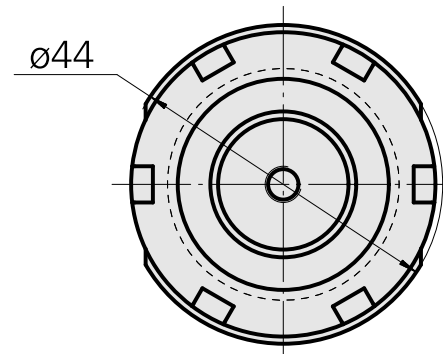

Gravação ER25

Technische Daten

Acionamento	não acionado
Refrigeração	interno
Recepção	ER25
Pressão (até)	80 bar
X [mm]	47
Y [mm]	-
Z [mm]	-
Produtos INDEX TRAUB	ABC65 • TNK42/65 • TNL18 • TNL20 • TNL32-11 • TNL32 • TNL32-11 compact • TNL20-11 • TNL32 compact • TNK40.2-10 • TNK40.2-8 • TNL20.2

Dokumente

Für dieses Produkt sind keine Downloads vorhanden

Zubehör

Zum Betrieb benötigt

Chave

Artikel-Id : 10802433
frühere Artikel-Id : 490219.0251

WZH Zubehörkategorie Werkzeug für Spannzangen	Aufnahme ER25	Spannzangentyp ER25	Spannmuttertyp Innengewinde
Werkzeug für Spannzangen Spannmutterschlüssel			

Optionales Zubehör

Zubehör für Werkzeughalter

Spannmutter M32x1,5

Artikel-Id : 10193990
frühere Artikel-Id : 901939.0251

WZH Zubehörkategorie Spannmutter	Aufnahme ER25	Spannzangentyp ER25	Spannmuttertyp Innengewinde
-------------------------------------	------------------	------------------------	--------------------------------