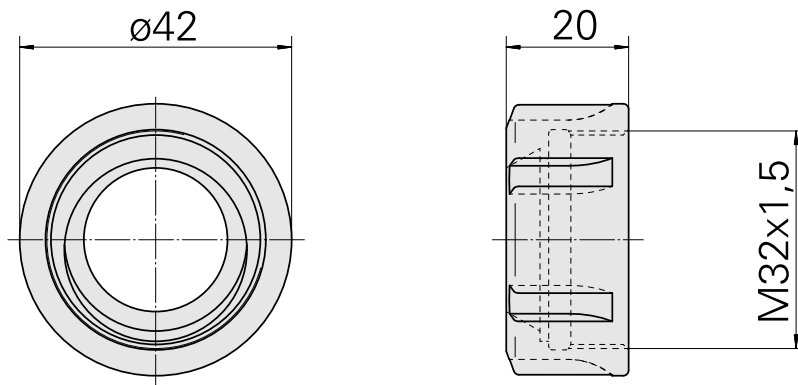

Spannmutter M32x1,5

Technische Daten

| | |
|-----------------------------|--------------|
| WZH Zubehörkategorie | Spannmutter |
| Aufnahme | ER25 |
| Spannzangentyp | ER25 |
| Spannmuttertyp | Innengewinde |