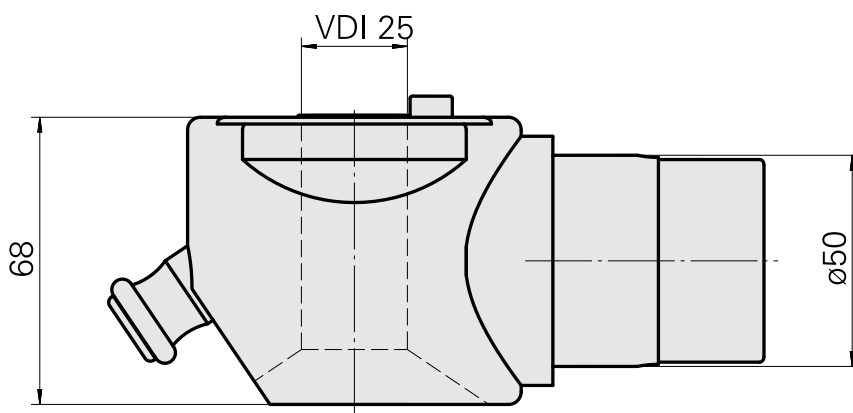

Adap. auxílio montagem VDI 25

Características técnicas

PF Categoria de acessórios

Adap. auxílio montagem

Alojamento de ferramenta

VDI 25

Documentos

Não há downloads disponíveis para este produto