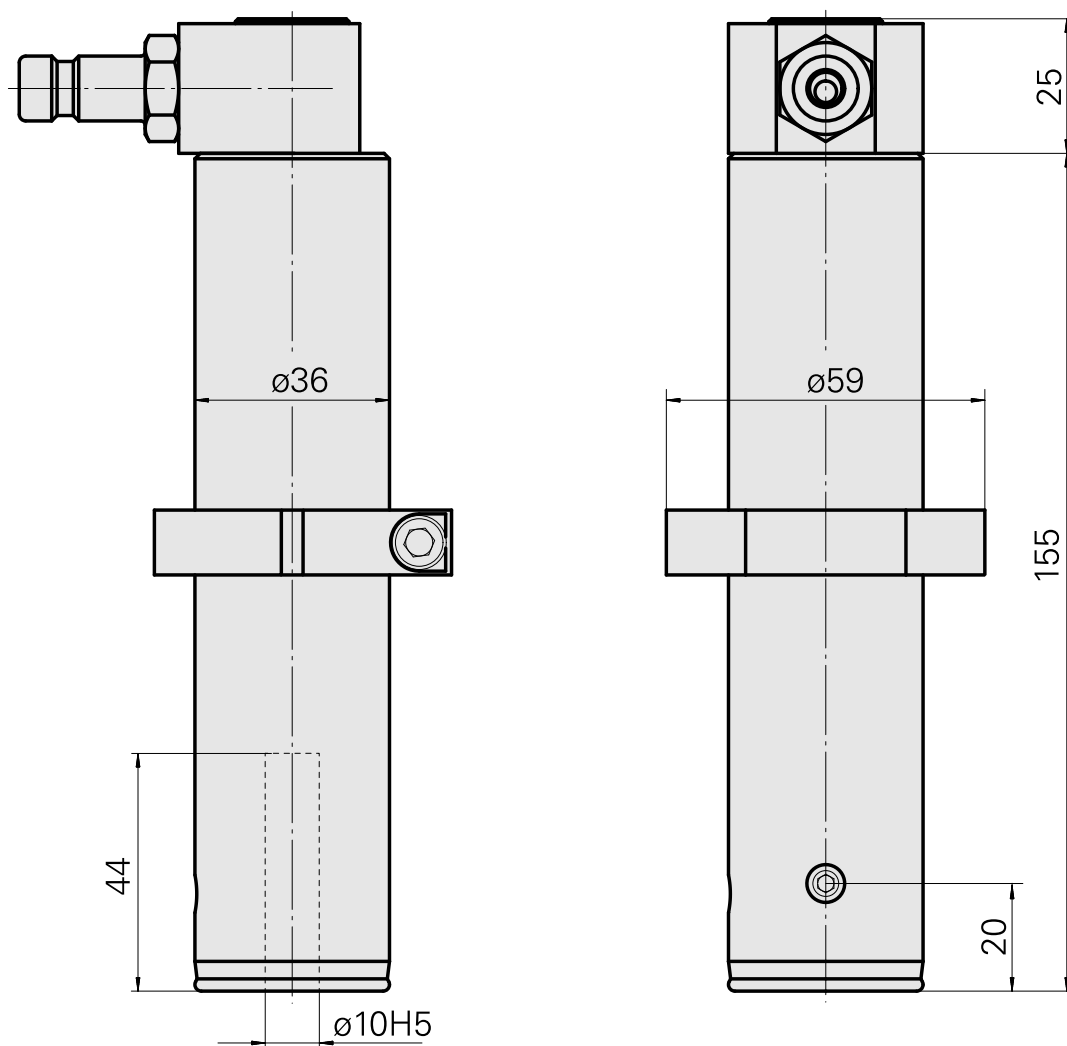

Porta-brocas D10

Características técnicas

Acionamento	não acionado
Fixação MS	Trava de anel D36
Refrigeração	interno
Pressão (até)	80 bar
Recepção	D10
X [mm]	-
Y [mm]	-
Z [mm]	-
Produtos INDEX TRAUB	MS32C • MS52C • MS32-6.2 • MS40-6 • MS40-8 • MS52-6.3 • MS32-6.3

Documentos

Não há downloads disponíveis para este produto

Acessórios

Acessórios opcionais

Outros acessórios

[Embreagem SP-006-0-WR513-11-2 Serie LP](#)

ID do produto : 10837142

ID anterior do produto : 474940.0112

[Niple SP-006-1-WR013-11 Serie LP](#)

ID do produto : 10186287

ID anterior do produto : 474946.25
