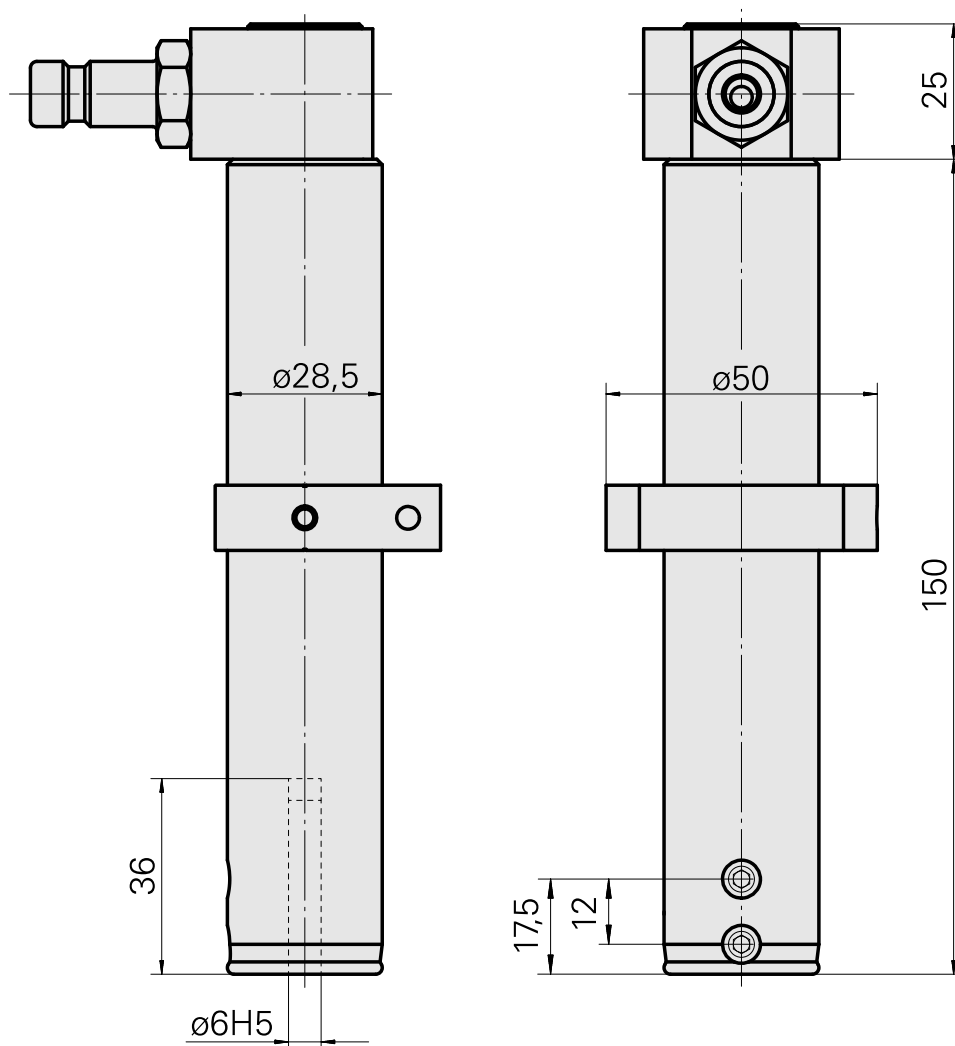

Porta-brocas D6

Características técnicas

Acionamento	não acionado
Fixação MS	Trava de anel D28,5
Refrigeração	interno
Pressão (até)	80 bar
Recepção	D6
X [mm]	-
Y [mm]	-
Z [mm]	-
Produtos INDEX TRAUB	A100 • MS16-6 • MS22-6 • MS22-8 • MS24-6 • MS16-6 Plus

Documentos

Não há downloads disponíveis para este produto

Acessórios

Acessórios opcionais

Outros acessórios

[Embreagem SP-006-0-WR513-11-2 Serie LP](#)

ID do produto : 10837142

ID anterior do produto : 474940.0112

[Niple SP-006-1-WR013-11 Serie LP](#)

ID do produto : 10186287

ID anterior do produto : 474946.25
