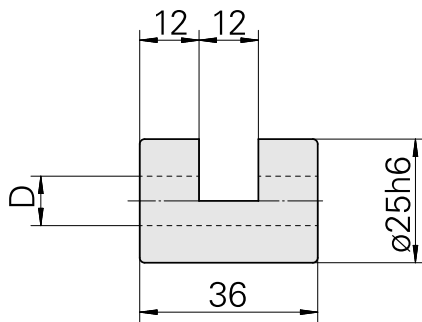

Bucha de fixação D25/ 8mm

Características técnicas

PF Categoria de acessórios	Bucha de fixação
Recepção	D25
Alojamento de ferramenta	8mm

Documentos

Não há downloads disponíveis para este produto