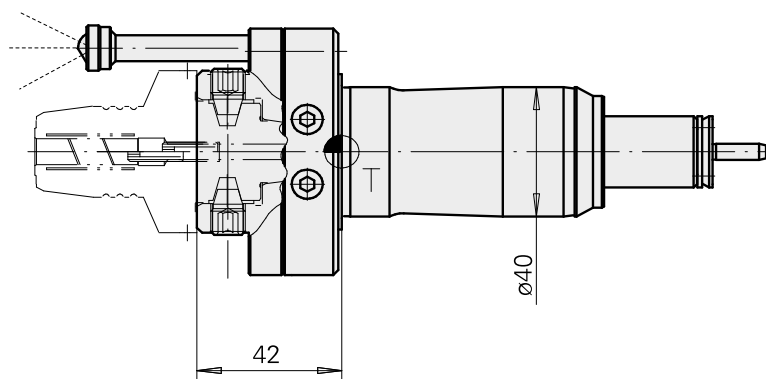

### Características técnicas

<b>Haste TNL</b>	Haste 40
<b>Acionamento</b>	não acionado
<b>Refrigeração</b>	externo e interno
<b>Pressão (até)</b>	120 bar
<b>Recepção</b>	WFB 32-20
<b>Produtos INDEX TRAUB</b>	TNK36 • TNL26