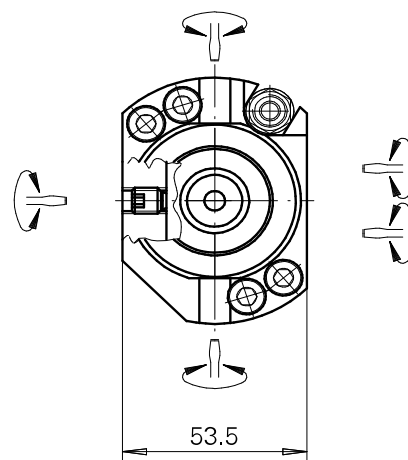

### Características técnicas

<b>Haste TNL</b>	Haste 40
<b>Acionamento</b>	não acionado
<b>Refrigeração</b>	externo e interno
<b>Pressão (até)</b>	120 bar
<b>Recepção</b>	WFB 32-20
<b>Produtos INDEX TRAUB</b>	TNK36 • TNL26