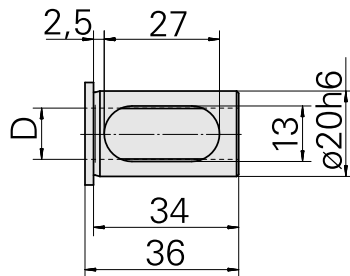

Bucha de montagem com anel D20/ 8mm

Données techniques

Catégorie d'accessoires PO

Douille attachement colerette

Attachement

D20

Logement d'outils

8mm