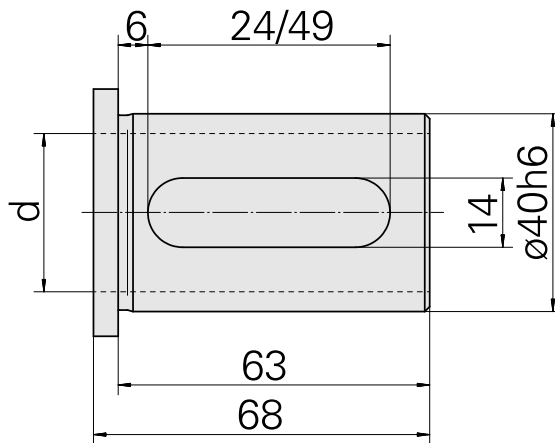

Bussola attacco con manicotto D40/ 6mm

技术特点

刀座附件类别

带肩安装套

夹具

D40

刀具夹具

6mm