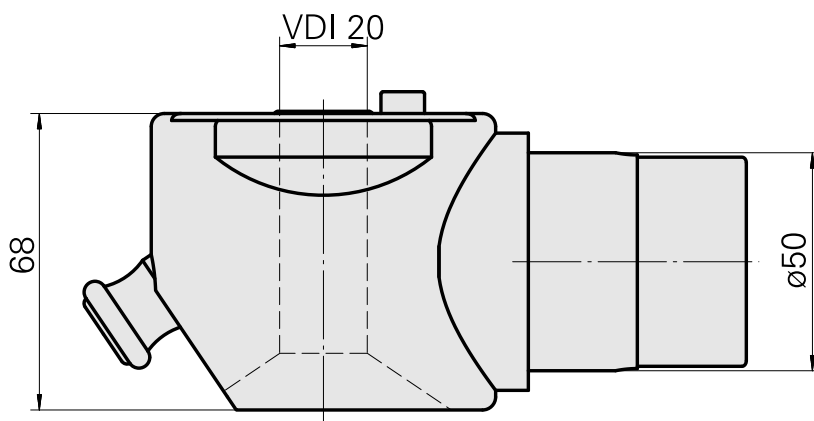

Adapter Montagehilfe VDI 20

Technische Daten

WZH Zubehörkategorie

Adapter Montagehilfe

Werkzeugaufnahme

VDI 20

Dokumente

Für dieses Produkt sind keine Downloads vorhanden