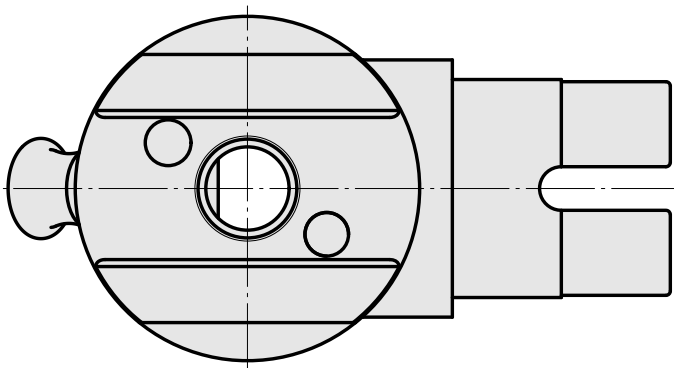

Adapter Montagehilfe VDI 20

Technische Daten

WZH Zubehörkategorie

Adapter Montagehilfe

Werkzeugaufnahme

VDI 20

Dokumente

Für dieses Produkt sind keine Downloads vorhanden