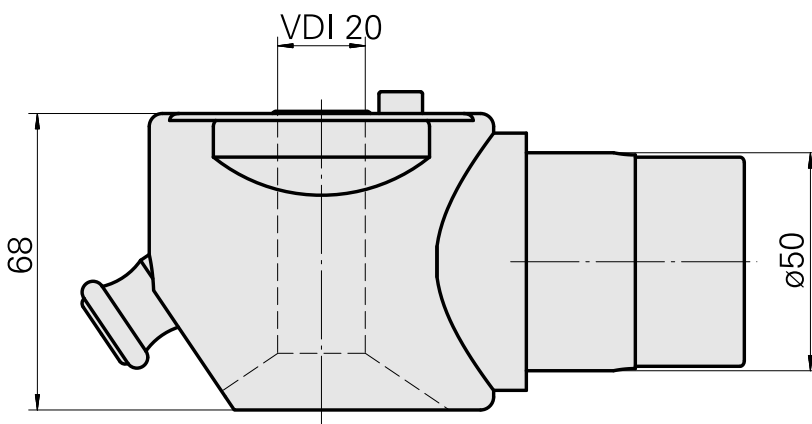

Adaptateur aide mont. VDI 20

Données techniques

Catégorie d'accessoires PO

Adaptateur aide mont.

Logement d'outils

VDI 20

Documents

Aucun téléchargement n'est disponible pour ce produit