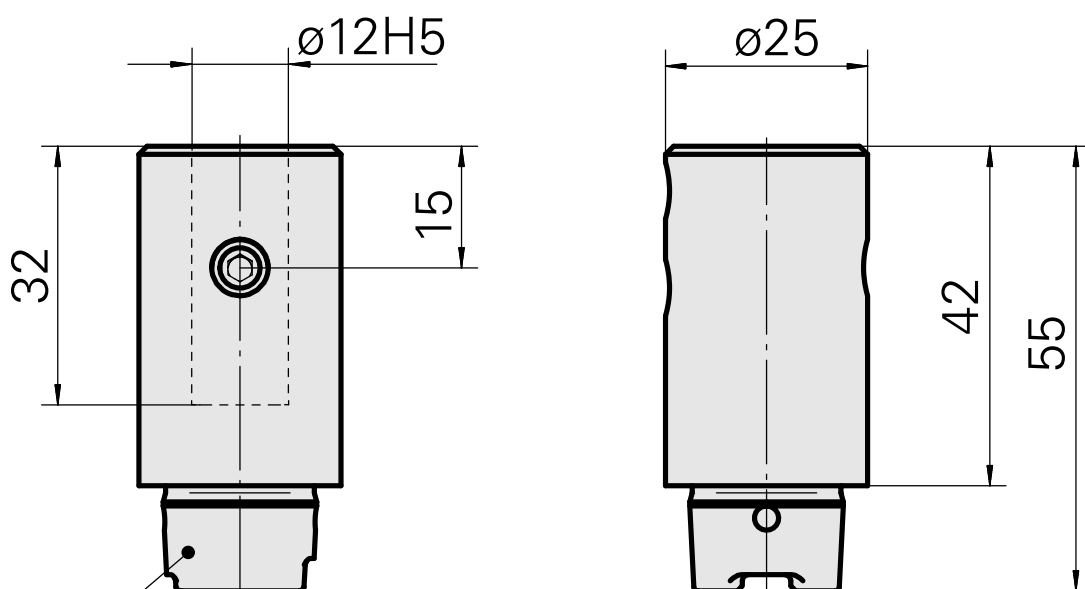

Porta-brocas HSK 25 C DIN 1835 B/E D12

Características técnicas

Haste HSK	HSK 25
Forma HSK	C
Recepção	DIN 1835 B/E D12
Refrigeração	interno
Pressão (até)	40 bar
X [mm]	42
Produtos INDEX TRAUB	MS22-6 • MS22-8 • MS16-6

DIN 69893
HSK 25 C

Documentos

Não há downloads disponíveis para este produto

Acessórios

Acessórios opcionais

Outros acessórios

[Bucha de montagem com anel D12](#)

ID do produto : 11060576