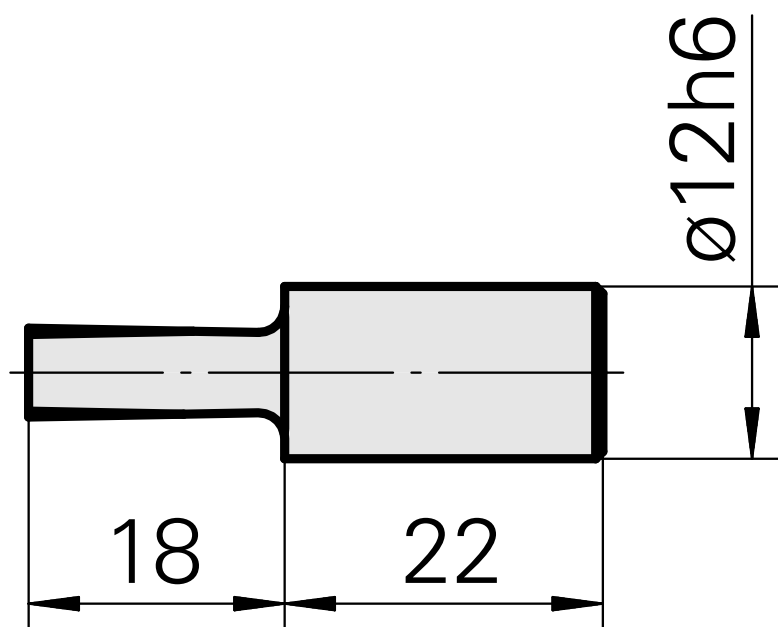

Mandril de evacuação Vkt.10 mm

Características técnicas

PF Categoria de acessórios	Mandril de evacuação
Recepção	Vkt.10 mm
Alojamento de ferramenta	12mm

Documentos

Não há downloads disponíveis para este produto