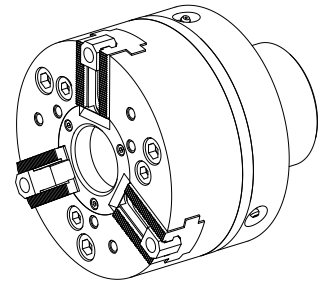

### Technical data

<b>Produtos INDEX TRAUB</b>	C200 • G220 • R200
<b>Passagem do fuso</b>	46mm
<b>Lado de usinagem</b>	Fuso principal • Contra fuso
<b>Lin. prod. de outr. fabricant.</b>	HFKN D165-46-Z140 /D65
<b>Alojamento do fuso</b>	AP140
<b>Lin. prod. de outr. fabricant.</b>	SMW

### [Anel de vedação](#)

Product ID : 10322342

Previous product ID : 479103.0722

manufacturer product line Trelleborg	TSS material no.	Cord size 2.62 Millimeter	manufacturer product line O-ring
---	------------------	------------------------------	-------------------------------------