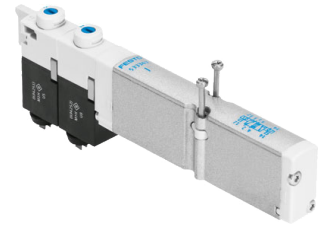

## 5/3 directional valve

### Características técnicas

Type of reset	mechanical spring
Valve function	5/3 exhausted

De momento, não está disponível uma visão de 3 lados para esse produto

10171803  
477186.4561

**INDEX**

---