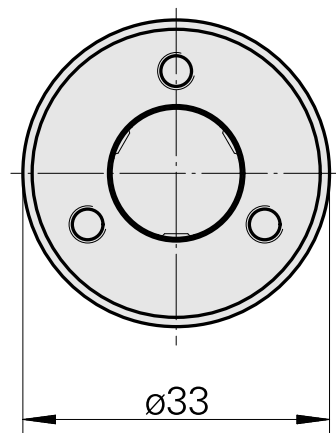

WFB 20-12 D14, Adaptador para ferramenta de evacuação

Características técnicas

PF Categoria de acessórios	WFB 20-12
Recepção	D14
Inserções de troca rápida	Outras gravações

Documentos

Não há downloads disponíveis para este produto