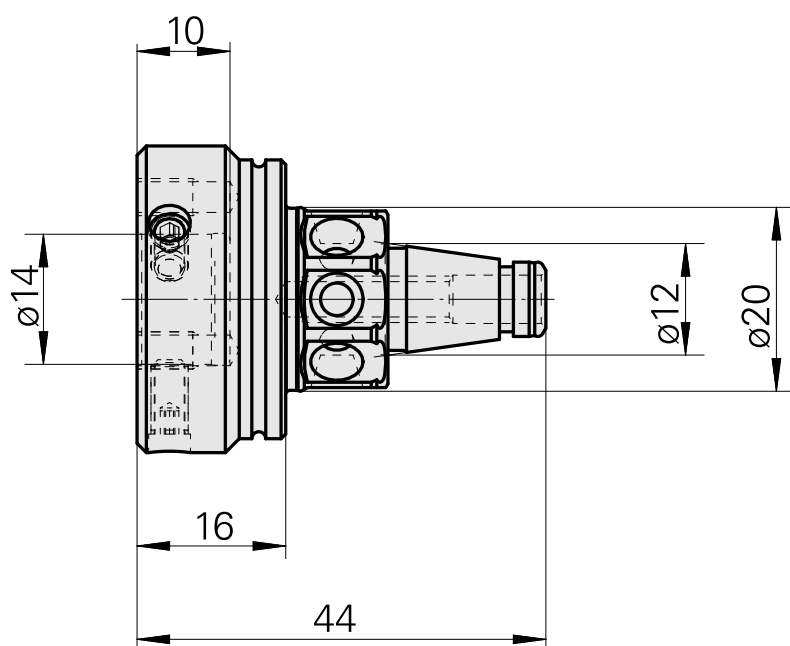

WFB 20-12 D14, Adaptador para ferramenta de evacuação

Características técnicas

PF Categoria de acessórios	WFB 20-12
Recepção	D14
Inserções de troca rápida	Outras gravações

Documentos

Não há downloads disponíveis para este produto

Acessórios

Acessórios opcionais

Outros acessórios

[Broaching/ Slotting toolholder D40](#)

ID do produto : 10304370

ID anterior do produto : 983306

[Broach tool hol,intern. D12](#)

ID do produto : 10172224

ID anterior do produto : 983305
