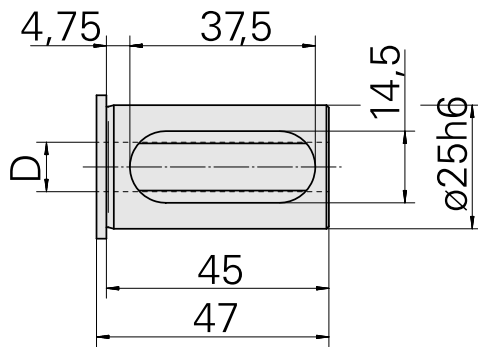

Bucha de montagem com anel D25/ 8mm

Características técnicas

PF Categoria de acessórios	Bucha de montagem com anel
Recepção	D25
Alojamento de ferramenta	8mm

Documentos

Não há downloads disponíveis para este produto