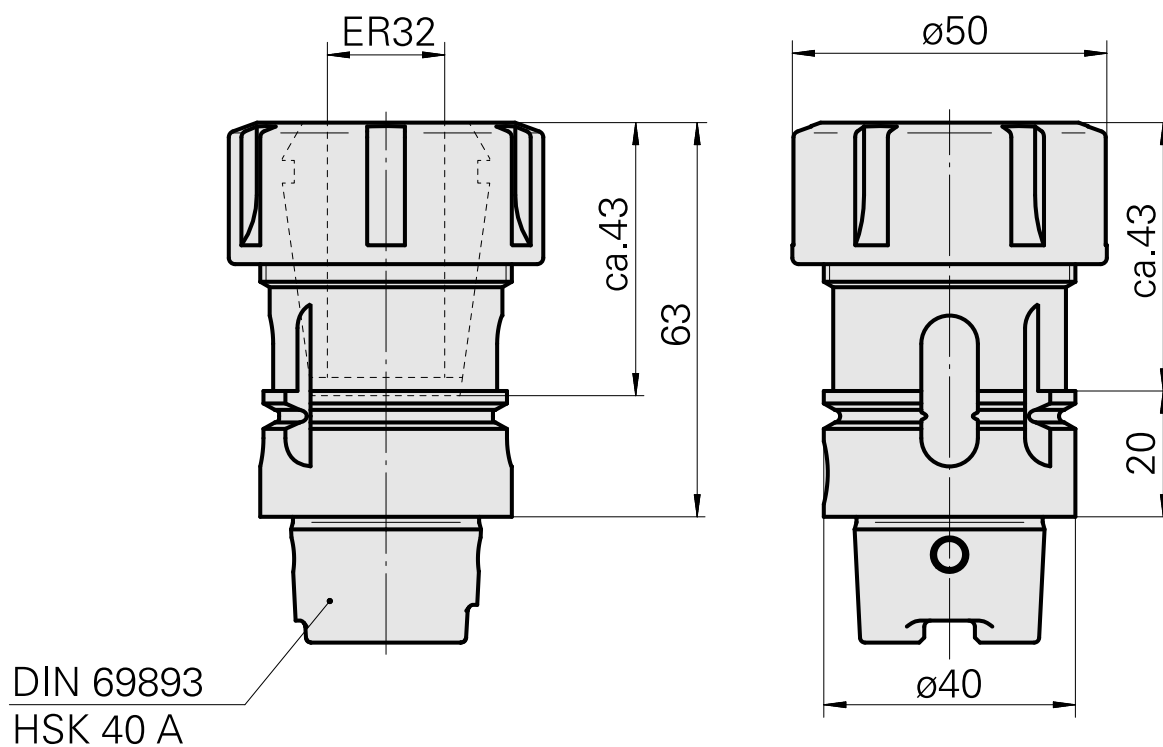

Porta-brocas HSK 40 A ER32

Características técnicas

Haste HSK	HSK 40
Forma HSK	A
Recepção	ER32
Refrigeração	interno
Pressão (até)	80 bar
X [mm]	63
Produtos INDEX TRAUB	G160 • V100 • G200.2 • R200 • TNX65/42 • G220.3 • TNX220.3

Documentos

Não há downloads disponíveis para este produto

Acessórios

Necessário para operação

Chave

ID do produto : 10181051

ID anterior do produto : 490219.0321

PF Categoria de acessórios Ferramenta	Recepção ER32	Tipo de pinça de aperto ER 32	Fixação do tipo porca Rosca
Ferramenta para pinças Chaves de boca			

Chave de encaixe

ID do produto : 10532354

ID anterior do produto : WS7400.0010

PF Categoria de acessórios Ferramenta para adaptador KSS	Recepção HSK 40 A/C
---	------------------------

Acessórios opcionais

Tool holder accessories

Porca tensora

ID do produto : 10117729

ID anterior do produto : 901939.0321

PF Categoria de acessórios Garra	Recepção ER32	Tipo de pinça de aperto ER 32	Fixação do tipo porca Rosca
-------------------------------------	------------------	----------------------------------	--------------------------------