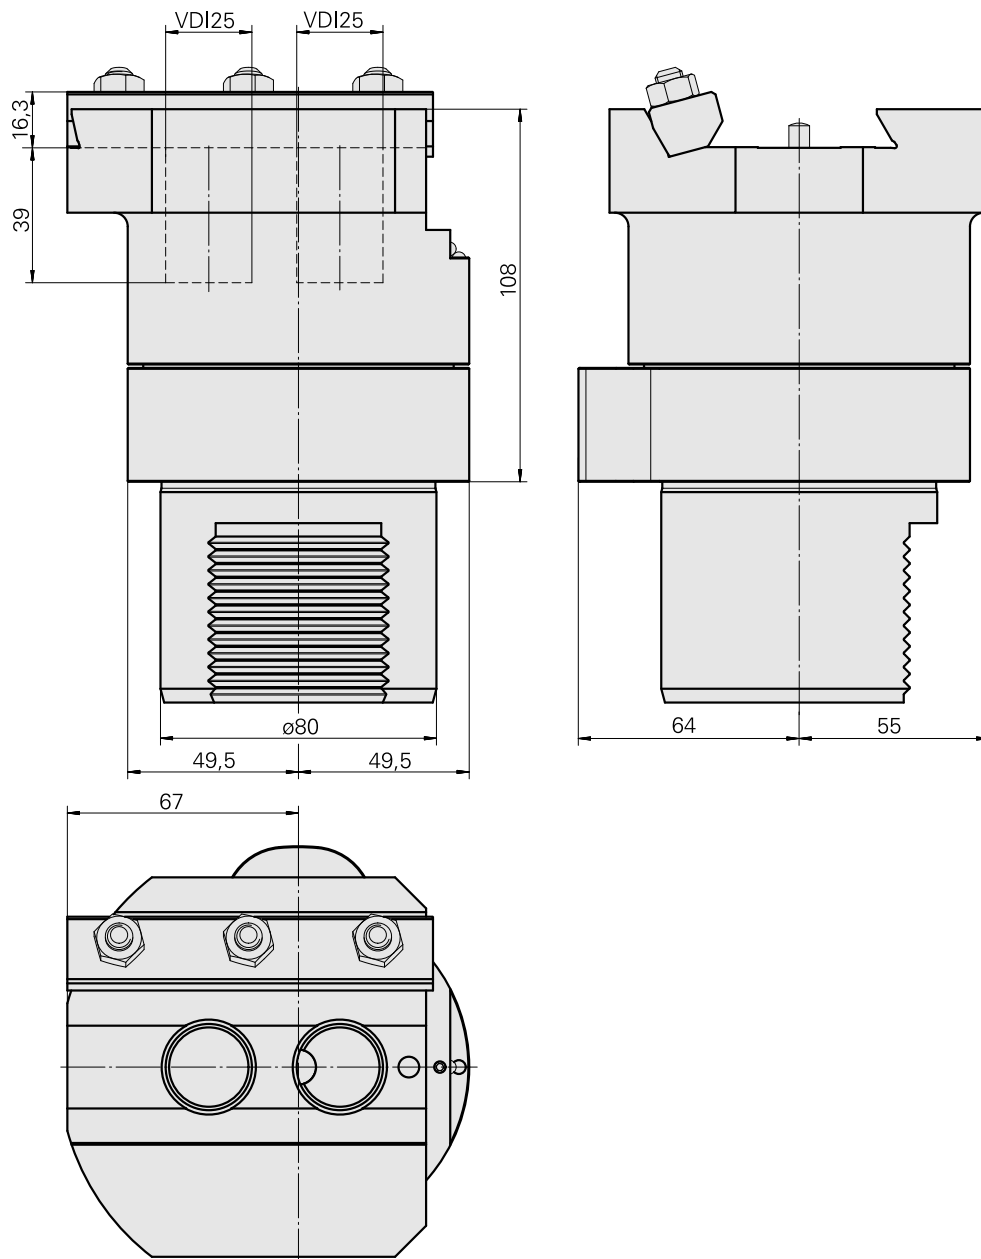

### Características técnicas

PF Categoria de acessórios

Adaptador para apar.pré-ajuste

Recepção

D80 dispositivos de presetting

Alojamento de ferramenta

Encaixar (ABC)